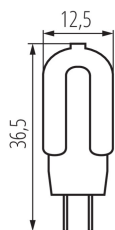

22663 GIO LED G4 FL-NW

Svetelný zdroj LED

5905339226631

Kanlux GIO LED G4 je malý zdroj s uhlom svietenia 180°. Vysoko výkonné svetelné zdroje s päticou G4 majú tiež veľmi dlhú životnosť, ktorá je 25 000 hodín.

TYP SVETELNÉHO ZDROJA:

Použitá technológia osvetlenia: LED

Nesmerový alebo smerový: NDLS

Napájaný zo siete alebo nenapájaný zo siete: NMLS

Pripojený zdroj svetla (CLS): ne

Farbne laditeľný svetelný zdroj: ne

Svetelný zdroj s vysokým jasom: ne

Štít proti oslneniu: ne

Stmievateľný: ne

PARAMETRE VÝROBKU:

Farba: biela

Možnosť spolupráce so stmievačom: ne

Priemer [mm]: 12.5

Obsah ortuti: ne

Menovité napätie [V]: 12 AC 50/60Hz

Menovitý prúd lampy [mA]: 136

Menovitý výkon [W]: 1.3

Materiál: plast

Zdroj svetla: JC

Typ diódy: LED SMD

Farba svetla: biela

Pätica: G4

Menovitá životnosť lampy [h]: 25000

Počet cyklov zap./vyp.: ≥15000

Tvar svetelného zdroja: kapsulka

VŠEOBECNÉ PARAMETRE VÝROBKU:

Spotreba energie v režime zapnutia (kWh/1000h): 2

Trieda energetickej účinnosti: G

Užitočný svetelný tok Φ_{use} [lm]: 100

Užitočný svetelný tok Φ_{use} [lm]: v guli (360°)

Náhradná teplota chromatickosti [K]: 5000

Spotreba v režime zapnutia Pon [W]: 1.3

Výška [mm]: 36.5

Šírka [mm]: 12.5

Hĺbka [mm]: 12.5

Index podania farieb: 80

Súradnice chromatickosti (x): 0.346

Súradnice chromatickosti (y): 0.359

Tvrdenie o rovnocennom výkone [W]: 11