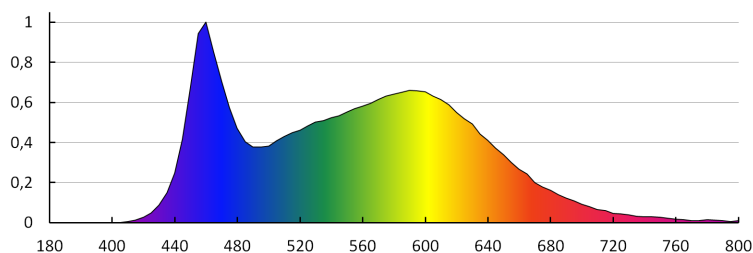

Šírka kusového balenia [cm]: 2.5

Výška kusového balenia [cm]: 6

Hmotnosť kartónu [kg]: 2.69

Šírka kartónu [cm]: 15

Výška kartónu [cm]: 16.5

Dĺžka kartónu [cm]: 60

Objem kartónu [m³]: 0.01485

22663 GIO LED G4 FL-NW