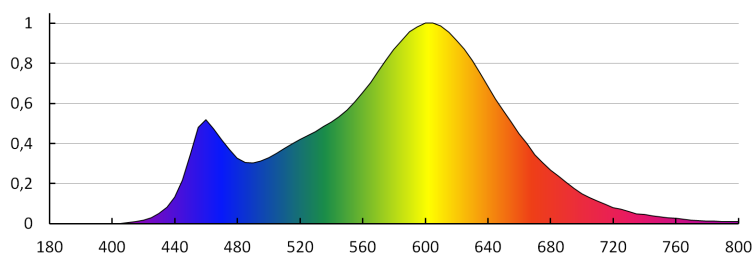

KANLUX S.A. (akt 22821) TOMI LED7W GU10-WW / Krzywa rozsyłu światła
(biegunowo)

LOGISTICKÉ ÚDAJE:

Merná jednotka: kus
Spôsob balenia: 10
Počet kusov v druhom balení: 10
Počet kusov v hromadnom balení: 100
Čistá kusová hmotnosť [g]: 46
Gramáž [g]: 64.4
Dĺžka kusového balenia [cm]: 5
Šírka kusového balenia [cm]: 5
Výška kusového balenia [cm]: 6.5
Hmotnosť kartónu [kg]: 6.44
Šírka kartónu [cm]: 28
Výška kartónu [cm]: 15
Dĺžka kartónu [cm]: 54
Objem kartónu [m³]: 0.02268