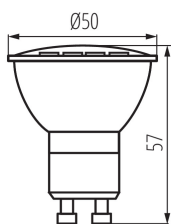

22821 TOMI LED7W GU10-WW

Svetelný zdroj LED

5905339228215

Vo svetelných zdrojoch TOMI LED je použitá hybridná konštrukcia chladiča, vďaka tomu, prebieha tepelná výmena ďaleko efektívnejšie. Navyše biela farba púzdra Kanlux TOMI LED robí zdroj zaujímavým doplnkom. Svetlo v týchto zdrojoch je rovnomerne rozložené použitím matného krytu.

TYP SVETELNÉHO ZDROJA:

Použitá technológia osvetlenia: LED

Nesmerový alebo smerový: DLS

Napájaný zo siete alebo nenapájaný zo siete: MLS

Pripojený zdroj svetla (CLS): ne

Farbne laditeľný svetelný zdroj: ne

Svetelný zdroj s vysokým jasom: ne

Štít proti oslneniu: ne

Stmievateľný: ne

PARAMETRE VÝROBKU:

Farba: biela

Možnosť spolupráce so stmievačom: ne

Priemer [mm]: 50

Obsah ortuti: ne

Menovité napätie [V]: 220-240 AC

Menovitá frekvencia [Hz]: 50/60

Menovitý prúd lampy [mA]: 58

Menovitý výkon [W]: 7

Materiál difúzora: plast

Zdroj svetla: PAR16

Typ diódy: LED SMD

Farba svetla: teplá biela

Pätica: GU10

Menovitá životnosť lampy [h]: 20000

Počet cyklov zap./vyp.: ≥15000

Tvar svetelného zdroja: bod

VŠEOBECNÉ PARAMETRE VÝROBKU:

Spotreba energie v režime zapnutia (kWh/1000h): 7

Trieda energetickej účinnosti: G

Užitočný svetelný tok Φ_{use} [lm]: 500

Užitočný svetelný tok Φ_{use} [lm]: v širokom kuželi (120°)

Náhradná teplota chromatickosti [K]: 3000

Spotreba v režime zapnutia P_{on} [W]: 7

Výška [mm]: 57

Šírka [mm]: 50

Hĺbka [mm]: 50

Index podania farieb: 80