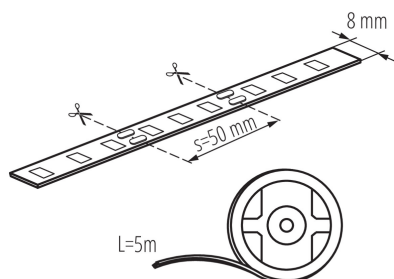

24518 LEDS-B 4.8W/M IP00-CW

LED pásik

5905339245182

Kanlux LEDS-B sú moderné dekoračné pásiky. Ideálne pre domáce použitie, kde môžu vytvoriť jedinečné aranžmá obmedzené iba našou predstavivosťou. Vyznačujú sa vysokou elasticitou, dobrou príľnavosťou a vysokou životnosťou. V závislosti na mieste, ktoré chceme dosvetliť alebo zdôrazniť, môžeme zvoliť farbu svetla, ktorá vyhovuje nášmu vkusu.

TYP SVETELNÉHO ZDROJA:

Použitá technológia osvetlenia: LED

Nesmerový alebo smerový: NDLS

Napájaný zo siete alebo nenapájaný zo siete: NMLS

Pripojený zdroj svetla (CLS): ne

Farbne laditeľný svetelný zdroj: ne

Svetelný zdroj s vysokým jasom: ne

Štít proti oslneniu: ne

Stmievateľný: ne

PARAMETRE VÝROBKU:

Miesto používania: vo vnútri

Minimálna vzdialenosť od osvetľovaného objektu: 0,1m

Dĺžka [mm]: 5000

Obsah ortuti: ne

Menovité napätie [V]: 12 DC

Menovitý výkon [W]: 1m = 4,8

Trieda ochrany proti zásahu el. prúdom: III

Typ diódy: LED SMD

Svetelný tok [lm]: 1m = 500

Farba svetla: studená biela

Menovitá životnosť lampy [h]: 15000

Počet cyklov zap./vyp.: ≥10000

Rozpätie teploty prostredia, na ktorú môže byť výrobok vystavený [°C]: 5÷25

Typ pripojenia: voľné konce káblov

Stupeň IP: 00

VŠEOBECNÉ PARAMETRE VÝROBKU:

Spotreba energie v režime zapnutia (kWh/1000h): 3

Trieda energetickej účinnosti: F

Užitočný svetelný tok Φ_{use} [lm]: 250

Užitočný svetelný tok Φ_{use} [lm]: v guli (360°)

Náhradná teplota chromatickosti [K]: 6500

Spotreba v režime zapnutia P_{on} [W]: 2.4

Výška [mm]: 5000

Šírka [mm]: 8

Hĺbka [mm]: 1