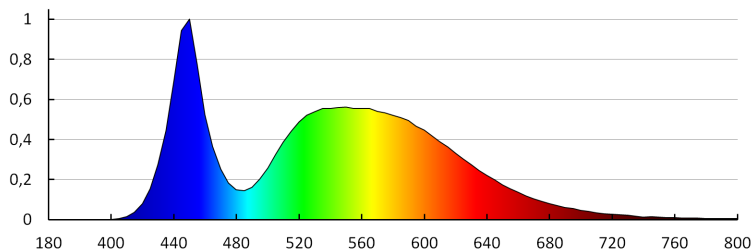

LOGISTICKÉ ÚDAJE:

Merná jednotka: kus

Spôsob balenia: 25

Počet kusov v druhom balení: 25

Počet kusov v hromadnom balení: 50

Čistá kusová hmotnosť [g]: 44

Gramáž [g]: 126

Dĺžka kusového balenia [cm]: 20.5

Šírka kusového balenia [cm]: 1

Výška kusového balenia [cm]: 22.5

Hmotnosť kartónu [kg]: 6.3

Šírka kartónu [cm]: 32

Výška kartónu [cm]: 28.5

Dĺžka kartónu [cm]: 52

Objem kartónu [m³]: 0.047424