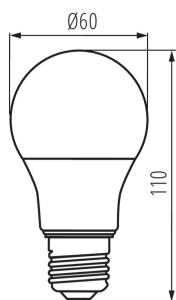

iQ-LED

Kanlux

ul. Objazdowa 1-3, 41-922 Radzionków, Poland

27270 IQ-LED A60 5,5W-WW

Svetelný zdroj LED

5905339272706

Kanlux iQ-LED to je fotobiologická bezpečnosť, spoľahlivosť a priaznivá farebná teplota pre oči, to všetko pri zachovaní klasického dizajnu A60. Žiarovky iQ-LED zaisťujú dokonalý užívateľský komfort a bezpečnosť, ktorú potvrdzuje certifikát TÜV Rheinland.

TYP SVETELNÉHO ZDROJA:

Použitá technológia osvetlenia: LED

Nesmerový alebo smerový: NDLS

Napájaný zo siete alebo nenapájaný zo siete: MLS

Pripojený zdroj svetla (CLS): ne

Farebne laditeľný svetelný zdroj: ne

Svetelný zdroj s vysokým jasom: ne

Štít proti oslneniu: ne

Stmievateľný: ne

PARAMETRE VÝROBKU:

Farba: biela

Možnosť spolupráce so stmievačom: ne

Priemer [mm]: 60

Obsah ortuti: ne

Menovité napätie [V]: 220-240 AC

Menovitá frekvencia [Hz]: 50/60

Menovitý prúd lampy [mA]: 43

Menovitý výkon [W]: 5.5

Materiál: plast

Materiál difúzora: plast

Zdroj svetla: A60

Typ diódy: LED SMD

Farba svetla: teplá biela

Pätica: E27

Menovitá životnosť lampy [h]: 15000

Počet cyklov zap./vyp.: ≥40000

Tvar svetelného zdroja: Štandardné

VŠEOBECNÉ PARAMETRE VÝROBKU:

Spotreba energie v režime zapnutia (kWh/1000h): 6

Trieda energetickej účinnosti: F

Užitočný svetelný tok Φ_{use} [lm]: 470

Užitočný svetelný tok Φ_{use} [lm]: v guli (360°)