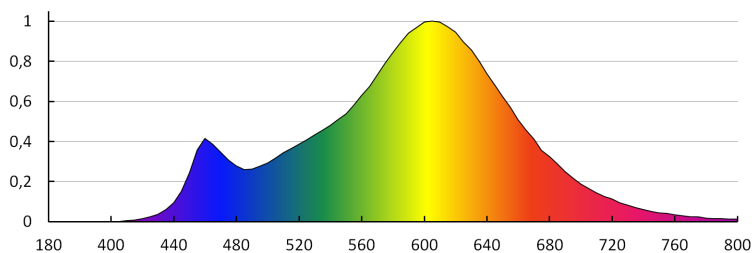

27270 IQ-LED A60 5,5W-WW

Svetelný zdroj LED

KANLUX S.A. (kat 27270) IQ-LED A60 5,5W-WW / LDC (Polar)