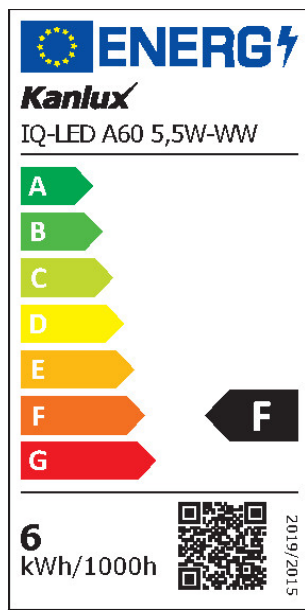

Farba svetla: teplá biela

Pätica: E27

Menovitá životnosť lampy [h]: 15000

Počet cyklov zap./vyp.: ≥40000

Tvar svetelného zdroja: Štandardné

VŠEOBECNÉ PARAMETRE VÝROBKU:

Spotreba energie v režime zapnutia (kWh/1000h): 6

Trieda energetickej účinnosti: F

Užitočný svetelný tok Φ_{use} [lm]: 470

Užitočný svetelný tok Φ_{use} [lm]: v guli (360°)

iQ-LED

Kanlux

ul. Objazdowa 1-3, 41-922 Radzionków, Poland

27270 IQ-LED A60 5,5W-WW

Svetelný zdroj LED

Náhradná teplota chromatickosti [K]: 2700

Spotreba v režime zapnutia Pon [W]: 5.5

Výška [mm]: 110

Šírka [mm]: 60

Hĺbka [mm]: 60

Index podania farieb: 80

Súradnice chromatickosti (x): 0.458

Súradnice chromatickosti (y): 0.41

Tvrdenie o rovnocennom výkone [W]: 40

PARAMETRE SVETELNÝCH ZDROJOV LED A OLED:

Hodnota indexu podania farieb R9: 10

Činiteľ funkčnej spoľahlivosti: ≥ 0.9

Činiteľ starnutia svetelného zdroja: 0.93