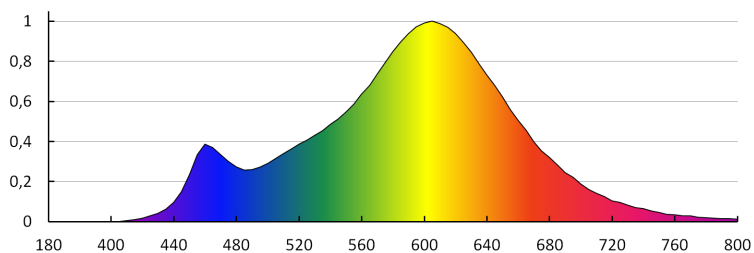

27273 IQ-LED A60 9W-WW

Svetelný zdroj LED

KANLUX S.A. (kat 27273) IQ-LED A60 9W-WW / LDC (Polar)