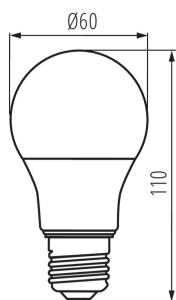

iQ-LED

Kanlux

ul. Objazdowa 1-3, 41-922 Radzionków, Poland

27273 IQ-LED A60 9W-WW

Svetelný zdroj LED

5905339272737

Kanlux iQ-LED to je fotobiologická bezpečnosť, spoľahlivosť a priaznivá farebná teplota pre oči, to všetko pri zachovaní klasického dizajnu A60. Žiarovky iQ-LED zaisťujú dokonalý užívateľský komfort a bezpečnosť, ktorú potvrdzuje certifikát TÜV Rheinland.

TYP SVETELNÉHO ZDROJA:

Použitá technológia osvetlenia: LED

Nesmerový alebo smerový: NDLS

Napájaný zo siete alebo nenapájaný zo siete: MLS

Pripojený zdroj svetla (CLS): ne

Farebne laditeľný svetelný zdroj: ne

Svetelný zdroj s vysokým jasom: ne

Štít proti oslneniu: ne

Stmievateľný: ne

PARAMETRE VÝROBKU:

Farba: biela

Možnosť spolupráce so stmievačom: ne

Priemer [mm]: 60

Obsah ortuti: ne

Menovité napätie [V]: 220-240 AC

Menovitá frekvencia [Hz]: 50/60

Menovitý prúd lampy [mA]: 72

Menovitý výkon [W]: 9

Materiál: plast

Materiál difúzora: plast

Zdroj svetla: A60

Typ diódy: LED SMD

Farba svetla: teplá biela

Pätica: E27

Menovitá životnosť lampy [h]: 15000

Počet cyklov zap./vyp.: ≥40000

Tvar svetelného zdroja: Štandardné

VŠEOBECNÉ PARAMETRE VÝROBKU:

Spotreba energie v režime zapnutia (kWh/1000h): 9

Trieda energetickej účinnosti: F

Užitočný svetelný tok Φ_{use} [lm]: 810

Užitočný svetelný tok Φ_{use} [lm]: v guli (360°)