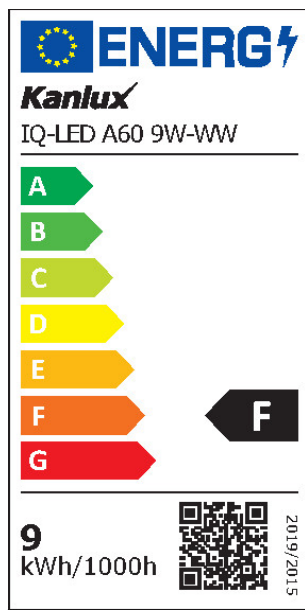

Farba svetla: teplá biela

Pätica: E27

Menovitá životnosť lampy [h]: 15000

Počet cyklov zap./vyp.: ≥40000

Tvar svetelného zdroja: Štandardné

VŠEOBECNÉ PARAMETRE VÝROBKU:

Spotreba energie v režime zapnutia (kWh/1000h): 9

Trieda energetickej účinnosti: F

Užitočný svetelný tok Φ_{use} [lm]: 810

Užitočný svetelný tok Φ_{use} [lm]: v guli (360°)

iQ-LED

Kanlux

ul. Objazdowa 1-3, 41-922 Radzionków, Poland

27273 IQ-LED A60 9W-WW

Svetelný zdroj LED

Náhradná teplota chromatickosti [K]: 2700

Spotreba v režime zapnutia Pon [W]: 9

Výška [mm]: 110

Šírka [mm]: 60

Hĺbka [mm]: 60

Index podania farieb: 80

Súradnice chromatickosti (x): 0.458

Súradnice chromatickosti (y): 0.41

Tvrdenie o rovnocennom výkone [W]: 60

PARAMETRE SVETELNÝCH ZDROJOV LED A OLED:

Hodnota indexu podania farieb R9: 7

Činiteľ funkčnej spoľahlivosti: ≥ 0.9

Činiteľ starnutia svetelného zdroja: 0.93

PARAMETRE SVETELNÝCH ZDROJOV LED A OLED NAPÁJANÝCH ZO SIETE: