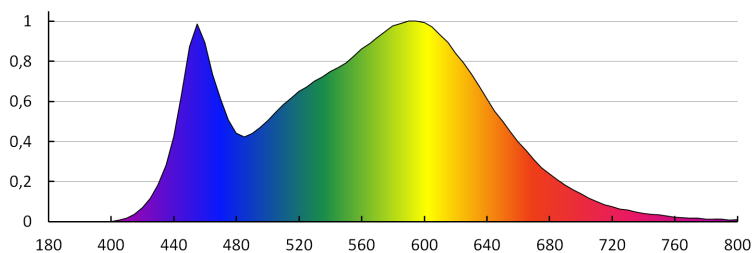

27274 IQ-LED A60 9W-NW

Svetelný zdroj LED

KANLUX S.A. (kat 27274) IQ-LED A60 9W-NW / LDC (Polar)