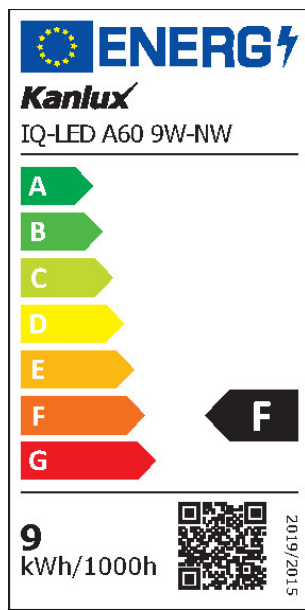

Farba svetla: biela

Pätica: E27

Menovitá životnosť lampy [h]: 15000

Počet cyklov zap./vyp.: ≥40000

Tvar svetelného zdroja: Štandardné

VŠEOBECNÉ PARAMETRE VÝROBKU:

Spotreba energie v režime zapnutia (kWh/1000h): 9

Trieda energetickej účinnosti: F

Užitočný svetelný tok Φ_{use} [lm]: 810

Užitočný svetelný tok Φ_{use} [lm]: v guli (360°)

iQ-LED

Kanlux

ul. Objazdowa 1-3, 41-922 Radzionków, Poland

27274 IQ-LED A60 9W-NW

Svetelný zdroj LED

Náhradná teplota chromatickosti [K]: 4000

Spotreba v režime zapnutia Pon [W]: 9

Výška [mm]: 110

Šírka [mm]: 60

Hĺbka [mm]: 60

Index podania farieb: 80

Súradnice chromatickosti (x): 0.38

Súradnice chromatickosti (y): 0.38

Tvrdenie o rovnocennom výkone [W]: 60

PARAMETRE SVETELNÝCH ZDROJOV LED A OLED:

Hodnota indexu podania farieb R9: 10

Činiteľ funkčnej spoľahlivosti: ≥ 0.9

Činiteľ starnutia svetelného zdroja: 0.93

PARAMETRE SVETELNÝCH ZDROJOV LED A OLED NAPÁJANÝCH ZO SIETE: