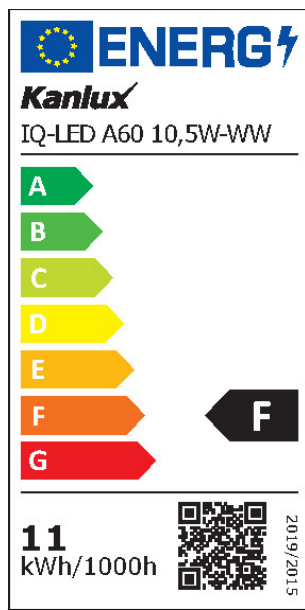

Farba svetla: teplá biela

Pätica: E27

Menovitá životnosť lampy [h]: 15000

Počet cyklov zap./vyp.: ≥40000

Tvar svetelného zdroja: Štandardné

VŠEOBECNÉ PARAMETRE VÝROBKU:

Spotreba energie v režime zapnutia (kWh/1000h): 11

Trieda energetickej účinnosti: F

Užitočný svetelný tok Φ_{use} [lm]: 1060

Užitočný svetelný tok Φ_{use} [lm]: v guli (360°)

iQ-LED

Kanlux

ul. Objazdowa 1-3, 41-922 Radzionków, Poland

27276 IQ-LED A60 10,5W-WW

Svetelný zdroj LED

Náhradná teplota chromatickosti [K]: 2700

Spotreba v režime zapnutia Pon [W]: 10.5

Výška [mm]: 110

Šírka [mm]: 60

Hĺbka [mm]: 60

Index podania farieb: 80

Súradnice chromatickosti (x): 0.458

Súradnice chromatickosti (y): 0.41

Tvrdenie o rovnocennom výkone [W]: 75

PARAMETRE SVETELNÝCH ZDROJOV LED A OLED:

Hodnota indexu podania farieb R9: 9

Činiteľ funkčnej spoľahlivosti: ≥ 0.9

Činiteľ starnutia svetelného zdroja: 0.93