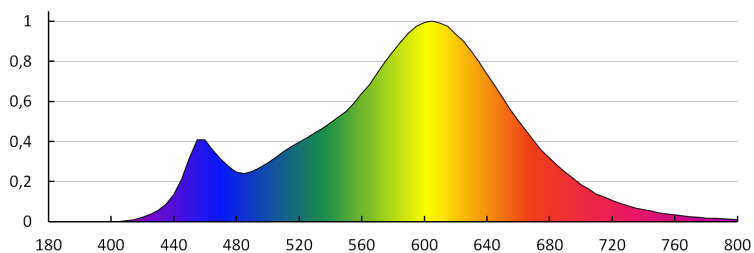

27276 IQ-LED A60 10,5W-WW

Svetelný zdroj LED

KANLUX S.A. (kat 27276) IQ-LED A60 10,5W-WW / LDC (Polar)