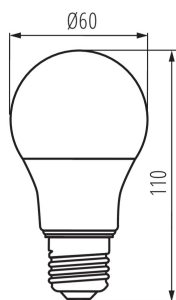

iQ-LED

Kanlux

ul. Objazdowa 1-3, 41-922 Radzionków, Poland

27276 IQ-LED A60 10,5W-WW

Svetelný zdroj LED

5905339272768

Kanlux iQ-LED to je fotobiologická bezpečnosť, spoľahlivosť a priaznivá farebná teplota pre oči, to všetko pri zachovaní klasického dizajnu A60. Žiarovky iQ-LED zaisťujú dokonalý užívateľský komfort a bezpečnosť, ktorú potvrdzuje certifikát TÜV Rheinland.

TYP SVETELNÉHO ZDROJA:

Použitá technológia osvetlenia: LED

Nesmerový alebo smerový: NDLS

Napájaný zo siete alebo nenapájaný zo siete: MLS

Pripojený zdroj svetla (CLS): ne

Farebne laditeľný svetelný zdroj: ne

Svetelný zdroj s vysokým jasom: ne

Štít proti oslneniu: ne

Stmievateľný: ne

PARAMETRE VÝROBKU:

Farba: biela

Možnosť spolupráce so stmievačom: ne

Priemer [mm]: 60

Obsah ortuti: ne

Menovité napätie [V]: 220-240 AC

Menovitá frekvencia [Hz]: 50/60

Menovitý prúd lampy [mA]: 87

Menovitý výkon [W]: 10.5

Materiál: plast

Materiál difúzora: plast

Zdroj svetla: A60

Typ diódy: LED SMD

Farba svetla: teplá biela

Pätica: E27

Menovitá životnosť lampy [h]: 15000

Počet cyklov zap./vyp.: ≥40000

Tvar svetelného zdroja: Štandardné

VŠEOBECNÉ PARAMETRE VÝROBKU:

Spotreba energie v režime zapnutia (kWh/1000h): 11

Trieda energetickej účinnosti: F

Užitočný svetelný tok Φ_{use} [lm]: 1060

Užitočný svetelný tok Φ_{use} [lm]: v guli (360°)