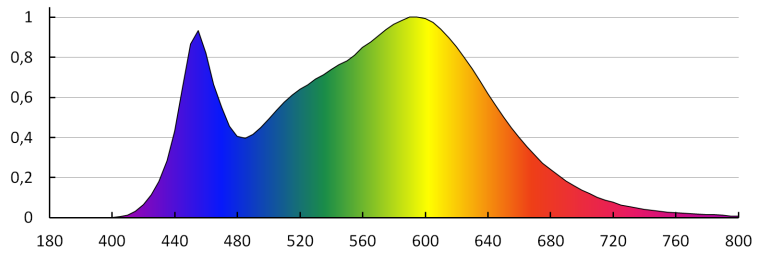

27277 IQ-LED A60 10,5W-NW

Svetelný zdroj LED

KANLUX S.A. (kat 27277) IQ-LED A60 10,5W-NW / LDC (Polar)