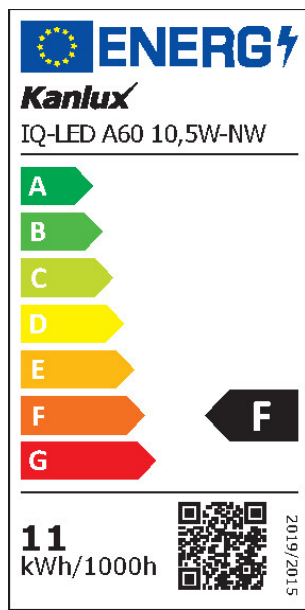

Farba svetla: biela

Pätica: E27

Menovitá životnosť lampy [h]: 15000

Počet cyklov zap./vyp.: ≥40000

Tvar svetelného zdroja: Štandardné

VŠEOBECNÉ PARAMETRE VÝROBKU:

Spotreba energie v režime zapnutia (kWh/1000h): 11

Trieda energetickej účinnosti: F

Užitočný svetelný tok Φ_{use} [lm]: 1080

Užitočný svetelný tok Φ_{use} [lm]: v guli (360°)

iQ-LED

Kanlux

ul. Objazdowa 1-3, 41-922 Radzionków, Poland

27277 IQ-LED A60 10,5W-NW

Svetelný zdroj LED

Náhradná teplota chromatickosti [K]: 4000

Spotreba v režime zapnutia Pon [W]: 10.5

Výška [mm]: 110

Šírka [mm]: 60

Hĺbka [mm]: 60

Index podania farieb: 80

Súradnice chromatickosti (x): 0.38

Súradnice chromatickosti (y): 0.38

Tvrdenie o rovnocennom výkone [W]: 76

PARAMETRE SVETELNÝCH ZDROJOV LED A OLED:

Hodnota indexu podania farieb R9: 9

Činiteľ funkčnej spoľahlivosti: ≥ 0.9

Činiteľ starnutia svetelného zdroja: 0.93