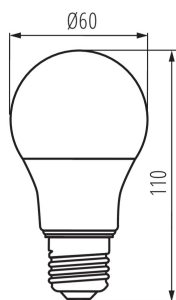

iQ-LED

Kanlux

ul. Objazdowa 1-3, 41-922 Radzionków, Poland

27277 IQ-LED A60 10,5W-NW

Svetelný zdroj LED

5905339272775

Kanlux iQ-LED to je fotobiologická bezpečnosť, spoľahlivosť a priaznivá farebná teplota pre oči, to všetko pri zachovaní klasického dizajnu A60. Žiarovky iQ-LED zaisťujú dokonalý užívateľský komfort a bezpečnosť, ktorú potvrdzuje certifikát TÜV Rheinland.

TYP SVETELNÉHO ZDROJA:

Použitá technológia osvetlenia: LED

Nesmerový alebo smerový: NDLS

Napájaný zo siete alebo nenapájaný zo siete: MLS

Pripojený zdroj svetla (CLS): ne

Farebne laditeľný svetelný zdroj: ne

Svetelný zdroj s vysokým jasom: ne

Štít proti oslneniu: ne

Stmievateľný: ne

PARAMETRE VÝROBKU:

Farba: biela

Možnosť spolupráce so stmievačom: ne

Priemer [mm]: 60

Obsah ortuti: ne

Menovité napätie [V]: 220-240 AC

Menovitá frekvencia [Hz]: 50/60

Menovitý prúd lampy [mA]: 87

Menovitý výkon [W]: 10.5

Materiál: plast

Materiál difúzora: plast

Zdroj svetla: A60

Typ diódy: LED SMD

Farba svetla: biela

Pätica: E27

Menovitá životnosť lampy [h]: 15000

Počet cyklov zap./vyp.: ≥40000

Tvar svetelného zdroja: Štandardné

VŠEOBECNÉ PARAMETRE VÝROBKU:

Spotreba energie v režime zapnutia (kWh/1000h): 11

Trieda energetickej účinnosti: F

Užitočný svetelný tok Φ_{use} [lm]: 1080

Užitočný svetelný tok Φ_{use} [lm]: v guli (360°)