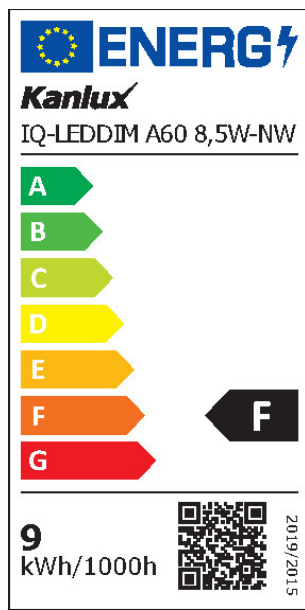

Typ diódy: LED SMD

Farba svetla: biela

Pätica: E27

Menovitá životnosť lampy [h]: 25000

Počet cyklov zap./vyp.: ≥40000

Tvar svetelného zdroja: Štandardné

VŠEOBECNÉ PARAMETRE VÝROBKU:

Spotreba energie v režime zapnutia (kWh/1000h): 9

Trieda energetickej účinnosti: F

Užitočný svetelný tok Φ_{use} [lm]: 850

Užitočný svetelný tok Φ_{use} [lm]: v guli (360°)

iQ LED

Kanlux

ul. Objazdowa 1-3, 41-922 Radzionków, Poland

27286 IQ-LEDDIM A60 8,5W-NW

Svetelný zdroj LED

Náhradná teplota chromatickosti [K]: 4000

Spotreba v režime zapnutia Pon [W]: 8.5

Výška [mm]: 110

Šírka [mm]: 60

Hĺbka [mm]: 60

Index podania farieb: 80

Súradnice chromatickosti (x): 0.38

Súradnice chromatickosti (y): 0.38

Tvrdenie o rovnocennom výkone [W]: 62

PARAMETRE SVETELNÝCH ZDROJOV LED A OLED:

Hodnota indexu podania farieb R9: 7

Činiteľ funkčnej spoľahlivosti: ≥ 0.9

Činiteľ starnutia svetelného zdroja: 0.96