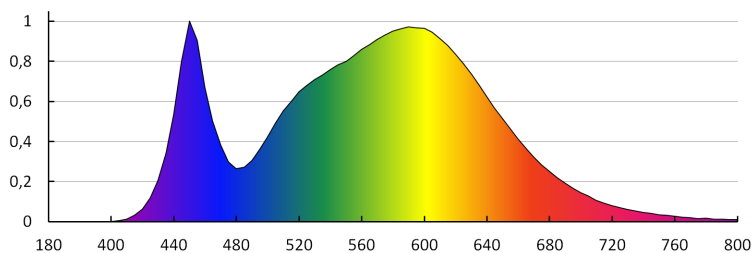

27286 IQ-LEDDIM A60 8,5W-NW

Svetelný zdroj LED

KANLUX S.A. (kat 27286) IQ-LEDDIM A60 8,5W-NW / LDC (Polar)