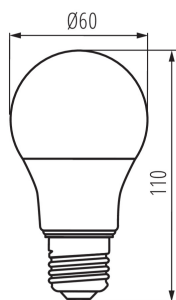

iQ. LED

Kanlux

ul. Objazdowa 1-3, 41-922 Radzionków, Poland

27286 IQ-LEDDIM A60 8,5W-NW

Svetelný zdroj LED

5905339272867

Kanlux IQ-LED to je fotobiologická bezpečnosť, spoľahlivosť a priaznivá farebná teplota pre oči. Teraz toto všetko v novej verzii s päticou E27 - verzia IQ LEDDIM navyše možno stmievať. Žiarovky IQ-LED zaisťujú dokonalý užívateľský komfort a bezpečnosť, ktorú potvrdzuje certifikát TÜV Rheinland.

TYP SVETELNÉHO ZDROJA:

Použitá technológia osvetlenia: LED

Nesmerový alebo smerový: NDLS

Napájaný zo siete alebo nenapájaný zo siete: MLS

Pripojený zdroj svetla (CLS): ne

Farebne laditeľný svetelný zdroj: ne

Svetelný zdroj s vysokým jasom: ne

Štít proti oslneniu: ne

Stmievaťelný: len so špecifickými stmievačmi

PARAMETRE VÝROBKU:

Farba: biela

Lampa je určená na stmievanie: áno

Možnosť spolupráce so stmievačom: áno

Priemer [mm]: 60

Obsah ortuti: ne

Menovité napätie [V]: 220-240 AC

Menovitá frekvencia [Hz]: 50/60

Menovitý prúd lampy [mA]: 41

Menovitý výkon [W]: 8.5

Materiál: plast

Zdroj svetla: A60

Typ diódy: LED SMD

Farba svetla: biela

Pätica: E27

Menovitá životnosť lampy [h]: 25000

Počet cyklov zap./vyp.: ≥40000

Tvar svetelného zdroja: Štandardné

VŠEOBECNÉ PARAMETRE VÝROBKU:

Spotreba energie v režime zapnutia (kWh/1000h): 9

Trieda energetickej účinnosti: F

Užitočný svetelný tok Φ_{use} [lm]: 850

Užitočný svetelný tok Φ_{use} [lm]: v guli (360°)