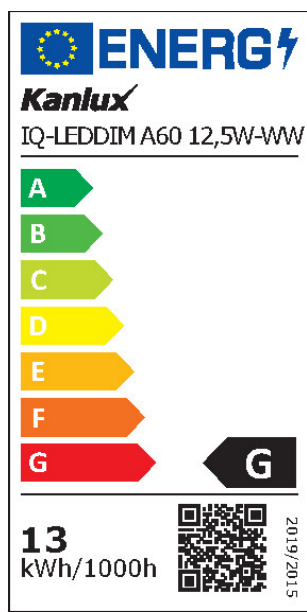

PARAMETRE VÝROBKU:

Farba: biela
Lampa je určená na stmievanie: áno
Možnosť spolupráce so stmievačom: áno
Priemer [mm]: 60
Obsah ortuti: ne
Menovité napätie [V]: 220-240 AC
Menovitá frekvencia [Hz]: 50/60
Menovitý prúd lampy [mA]: 58
Menovitý výkon [W]: 12.5
Materiál: plast
Zdroj svetla: A60
Typ diódy: LED SMD
Farba svetla: teplá biela
Pätica: E27
Menovitá životnosť lampy [h]: 25000
Počet cyklov zap./vyp.: ≥40000
Tvar svetelného zdroja: Štandardné

VŠEOBECNÉ PARAMETRE VÝROBKU:

Spotreba energie v režime zapnutia (kWh/1000h): 13
Trieda energetickej účinnosti: G
Užitočný svetelný tok Φ_{use} [lm]: 1060
Užitočný svetelný tok Φ_{use} [lm]: v guli (360°)

iQ LED

Kanlux

ul. Objazdowa 1-3, 41-922 Radzionków, Poland

27288 IQ-LEDDIM A6012,5W-WW

Svetelný zdroj LED

Náhradná teplota chromatickosti [K]: 2700

Spotreba v režime zapnutia Pon [W]: 12.5

Výška [mm]: 120

Šírka [mm]: 60

Hĺbka [mm]: 60

Index podania farieb: 80

Súradnice chromatickosti (x): 0.458

Súradnice chromatickosti (y): 0.41

Tvrdenie o rovnocennom výkone [W]: 75

PARAMETRE SVETELNÝCH ZDROJOV LED A OLED:

Hodnota indexu podania farieb R9: 2