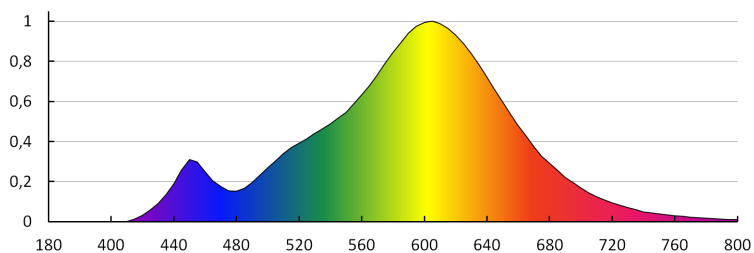

27288 IQ-LEDDIM A6012,5W-WW

Svetelný zdroj LED

KANLUX S.A. (kat 27288) IQ-LEDDIM A60 12,5W-WW / LDC (Polar)