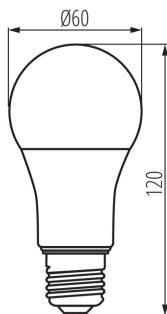

iQ-LED

Kanlux

ul. Objazdowa 1-3, 41-922 Radzionków, Poland

27288 IQ-LEDDIM A6012,5W-WW

Svetelný zdroj LED

5905339272881

Kanlux IQ-LED to je fotobiologická bezpečnosť, spoľahlivosť a priaznivá farebná teplota pre oči. Teraz toto všetko v novej verzii s päticou E27 - verzia IQ LEDDIM navyše možno stmievať. Žiarovky IQ-LED zaisťujú dokonalý užívateľský komfort a bezpečnosť, ktorú potvrdzuje certifikát TÜV Rheinland.

TYP SVETELNÉHO ZDROJA:

Použitá technológia osvetlenia: LED
Nesmerový alebo smerový: NDLS
Napájaný zo siete alebo nenapájaný zo siete: MLS
Pripojený zdroj svetla (CLS): ne
Farebne laditeľný svetelný zdroj: ne
Svetelný zdroj s vysokým jasom: ne
Štít proti oslneniu: ne
Stmievaťelný: len so špecifickými stmievačmi

PARAMETRE VÝROBKU:

Farba: biela
Lampa je určená na stmievanie: áno
Možnosť spolupráce so stmievačom: áno
Priemer [mm]: 60
Obsah ortuti: ne
Menovité napätie [V]: 220-240 AC
Menovitá frekvencia [Hz]: 50/60
Menovitý prúd lampy [mA]: 58
Menovitý výkon [W]: 12.5
Materiál: plast
Zdroj svetla: A60
Typ diódy: LED SMD
Farba svetla: teplá biela
Pätica: E27
Menovitá životnosť lampy [h]: 25000
Počet cyklov zap./vyp.: ≥40000
Tvar svetelného zdroja: Štandardné

VŠEOBECNÉ PARAMETRE VÝROBKU:

Spotreba energie v režime zapnutia (kWh/1000h): 13
Trieda energetickej účinnosti: G
Užitočný svetelný tok Φ_{use} [lm]: 1060
Užitočný svetelný tok Φ_{use} [lm]: v guli (360°)