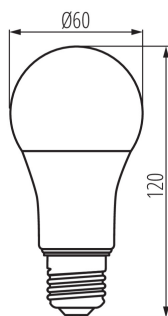

iQ-LED

Kanlux

ul. Objazdowa 1-3, 41-922 Radzionków, Poland

27289 IQ-LEDDIM A6012,5W-NW

Svetelný zdroj LED

5905339272898

Kanlux IQ-LED to je fotobiologická bezpečnosť, spoľahlivosť a priaznivá farebná teplota pre oči. Teraz toto všetko v novej verzii s päticou E27 - verzia IQ LEDDIM navyše možno stmievať. Žiarovky IQ-LED zaisťujú dokonalý užívateľský komfort a bezpečnosť, ktorú potvrdzuje certifikát TÜV Rheinland.

TYP SVETELNÉHO ZDROJA:

Použitá technológia osvetlenia: LED

Nesmerový alebo smerový: NDLS

Napájaný zo siete alebo nenapájaný zo siete: MLS

Pripojený zdroj svetla (CLS): ne

Farebne laditeľný svetelný zdroj: ne

Svetelný zdroj s vysokým jasom: ne

Štít proti oslneniu: ne

Stmievatelný: len so špecifickými stmievačmi

PARAMETRE VÝROBKU:

Farba: biela

Lampa je určená na stmievanie: áno

Možnosť spolupráce so stmievačom: áno

Priemer [mm]: 60

Obsah ortuti: ne

Menovité napätie [V]: 220-240 AC

Menovitá frekvencia [Hz]: 50/60

Menovitý prúd lampy [mA]: 58

Menovitý výkon [W]: 12.5

Materiál: plast

Zdroj svetla: A60

Typ diódy: LED SMD

Farba svetla: biela

Pätica: E27

Menovitá životnosť lampy [h]: 25000

Počet cyklov zap./vyp.: ≥40000

Tvar svetelného zdroja: Štandardné

VŠEOBECNÉ PARAMETRE VÝROBKU:

Spotreba energie v režime zapnutia (kWh/1000h): 13

Trieda energetickej účinnosti: F

Užitočný svetelný tok Φ_{use} [lm]: 1100

Užitočný svetelný tok Φ_{use} [lm]: v guli (360°)