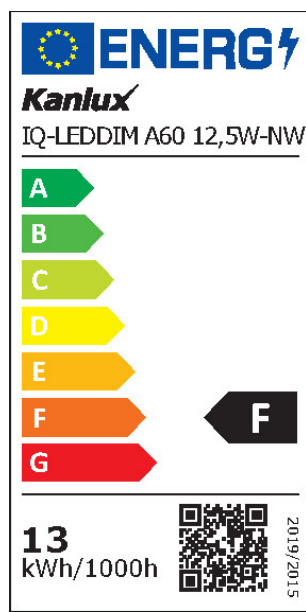

iQ LED

Kanlux

ul. Objazdowa 1-3, 41-922 Radzionków, Poland

27289 IQ-LEDDIM A6012,5W-NW

Svetelný zdroj LED

Náhradná teplota chromatickosti [K]: 4000

Spotreba v režime zapnutia Pon [W]: 12.5

Výška [mm]: 120

Šírka [mm]: 60

Hĺbka [mm]: 60

Index podania farieb: 80

Súradnice chromatickosti (x): 0.38

Súradnice chromatickosti (y): 0.38

Tvrdenie o rovnocennom výkone [W]: 77

PARAMETRE SVETELNÝCH ZDROJOV LED A OLED:

Hodnota indexu podania farieb R9: 7

Činiteľ funkčnej spoľahlivosti: ≥ 0.9

Činiteľ starnutia svetelného zdroja: 0.96

PARAMETRE SVETELNÝCH ZDROJOV LED A OLED NAPÁJANÝCH ZO SIETE:

Činiteľ fázového posunu ($\cos \phi$): 0.7

Farebná konzistencia v MacAdamových elipsách: ≤ 6

Svetelný zdroj LED nahrádza žiarivkový svetelný zdroj bez vstavaného predradníka s konkrétnym výkonom vo wattoch: netýka sa

Merná veličina blikania (Pst LM): $\leq 1,0$

Merná veličina stroboskopického javu (SVM): $\leq 0,4$

LOGISTICKÉ ÚDAJE:

Merná jednotka: kus

Spôsob balenia: 10

Počet kusov v druhom balení: 10

Počet kusov v hromadnom balení: 50

Čistá kusová hmotnosť [g]: 126

Gramáž [g]: 174

Dĺžka kusového balenia [cm]: 6.5

Šírka kusového balenia [cm]: 6

Výška kusového balenia [cm]: 13

Hmotnosť kartónu [kg]: 8.7

Šírka kartónu [cm]: 34.5

Výška kartónu [cm]: 15

Dĺžka kartónu [cm]: 69.5

Objem kartónu [m³]: 0.035966