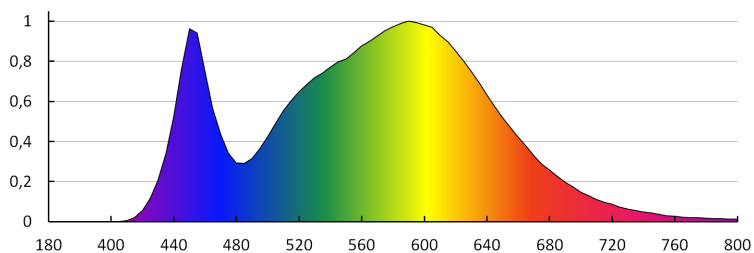

27289 IQ-LEDDIM A6012,5W-NW

Svetelný zdroj LED

KANLUX S.A. (kat 27289) IQ-LEDDIM A60 12,5W-NW / LDC (Polar)