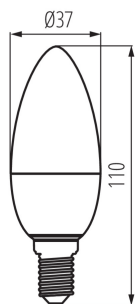

iQ-LED

Kanlux

ul. Objazdowa 1-3, 41-922 Radzionków, Poland

27297 IQ-LED C37E14 7,5W-WW

Svetelný zdroj LED

5905339272973

Kanlux iQ-LED to je fotobiologická bezpečnosť, spoľahlivosť a priaznivá farebná teplota pre oči, to všetko pri zachovaní klasického dizajnu C37. Žiarovky iQ-LED zaisťujú dokonalý užívateľský komfort a bezpečnosť, ktorú potvrdzuje certifikát TÜV Rheinland.

TYP SVETELNÉHO ZDROJA:

Použitá technológia osvetlenia: LED

Nesmerový alebo smerový: NDLS

Napájaný zo siete alebo nenapájaný zo siete: MLS

Pripojený zdroj svetla (CLS): ne

Farebne laditeľný svetelný zdroj: ne

Svetelný zdroj s vysokým jasom: ne

Štít proti oslneniu: ne

Stmievateľný: ne

PARAMETRE VÝROBKU:

Farba: biela

Možnosť spolupráce so stmievačom: ne

Priemer [mm]: 37

Obsah ortuti: ne

Menovité napätie [V]: 220-240 AC

Menovitá frekvencia [Hz]: 50/60

Menovitý prúd lampy [mA]: 56

Menovitý výkon [W]: 7.5

Materiál: plast

Zdroj svetla: C37

Typ diódy: LED SMD

Farba svetla: teplá biela

Pätica: E14

Menovitá životnosť lampy [h]: 15000

Počet cyklov zap./vyp.: ≥40000

Tvar svetelného zdroja: sviečka

VŠEOBECNÉ PARAMETRE VÝROBKU:

Spotreba energie v režime zapnutia (kWh/1000h): 8

Trieda energetickej účinnosti: F

Užitočný svetelný tok Φ_{use} [lm]: 810

Užitočný svetelný tok Φ_{use} [lm]: v guli (360°)

Náhradná teplota chromatickosti [K]: 2700