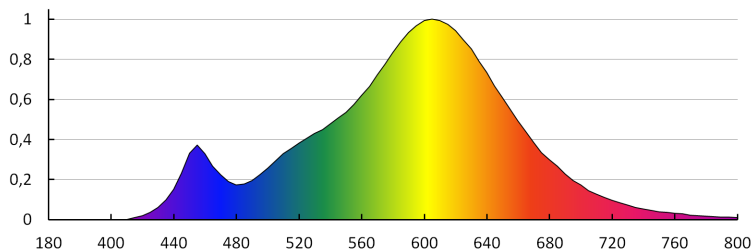

27297 IQ-LED C37E14 7,5W-WW

Svetelný zdroj LED

KANLUX S.A. (kat 27297) IQ-LED C37E14 7,5W-WW / LDC (Polar)