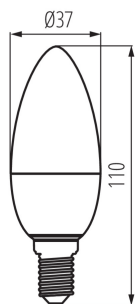

iQ-LED

Kanlux

ul. Objazdowa 1-3, 41-922 Radzionków, Poland

27299 IQ-LED C37E14 7,5W-CW

Svetelný zdroj LED

5905339272997

Kanlux iQ-LED to je fotobiologická bezpečnosť, spoľahlivosť a priaznivá farebná teplota pre oči, to všetko pri zachovaní klasického dizajnu C37. Žiarovky iQ-LED zaisťujú dokonalý užívateľský komfort a bezpečnosť, ktorú potvrdzuje certifikát TÜV Rheinland.

TYP SVETELNÉHO ZDROJA:

Použitá technológia osvetlenia: LED

Nesmerový alebo smerový: NDLS

Napájaný zo siete alebo nenapájaný zo siete: MLS

Pripojený zdroj svetla (CLS): ne

Farebne laditeľný svetelný zdroj: ne

Svetelný zdroj s vysokým jasom: ne

Štít proti oslneniu: ne

Stmievateľný: ne

PARAMETRE VÝROBKU:

Farba: biela

Možnosť spolupráce so stmievačom: ne

Priemer [mm]: 37

Obsah ortuti: ne

Menovité napätie [V]: 220-240 AC

Menovitá frekvencia [Hz]: 50/60

Menovitý prúd lampy [mA]: 56

Menovitý výkon [W]: 7.5

Materiál: plast

Zdroj svetla: C37

Typ diódy: LED SMD

Farba svetla: studená biela

Pätica: E14

Menovitá životnosť lampy [h]: 15000

Počet cyklov zap./vyp.: ≥40000

Tvar svetelného zdroja: sviečka

VŠEOBECNÉ PARAMETRE VÝROBKU:

Spotreba energie v režime zapnutia (kWh/1000h): 8

Trieda energetickej účinnosti: E

Užitočný svetelný tok Φ_{use} [lm]: 830

Užitočný svetelný tok Φ_{use} [lm]: v guli (360°)

Náhradná teplota chromatickosti [K]: 6500