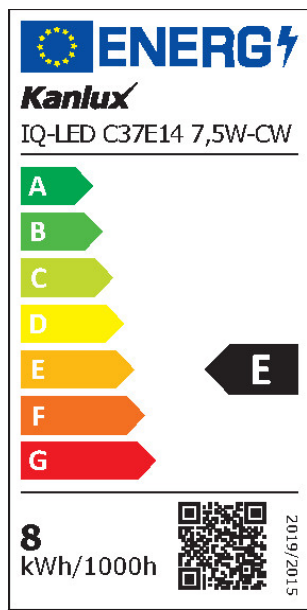

Pätica: E14

Menovitá životnosť lampy [h]: 15000

Počet cyklov zap./vyp.: ≥40000

Tvar svetelného zdroja: sviečka

VŠEOBECNÉ PARAMETRE VÝROBKU:

Spotreba energie v režime zapnutia (kWh/1000h): 8

Trieda energetickej účinnosti: E

Užitočný svetelný tok Φ_{use} [lm]: 830

Užitočný svetelný tok Φ_{use} [lm]: v guli (360°)

Náhradná teplota chromatickosti [K]: 6500

iQ-LED

Kanlux

ul. Objazdowa 1-3, 41-922 Radzionków, Poland

27299 IQ-LED C37E14 7,5W-CW

Svetelný zdroj LED

Spotreba v režime zapnutia Pon [W]: 7.5

Výška [mm]: 110

Šírka [mm]: 37

Hĺbka [mm]: 37

Index podania farieb: 80

Súradnice chromatickosti (x): 0.313

Súradnice chromatickosti (y): 0.337

Tvrdenie o rovnocennom výkone [W]: 61

PARAMETRE SVETELNÝCH ZDROJOV LED A OLED:

Hodnota indexu podania farieb R9: 22

Činiteľ funkčnej spoľahlivosti: ≥ 0.9

Činiteľ starnutia svetelného zdroja: 0.93

PARAMETRE SVETELNÝCH ZDROJOV LED A OLED NAPÁJANÝCH ZO SIETE: