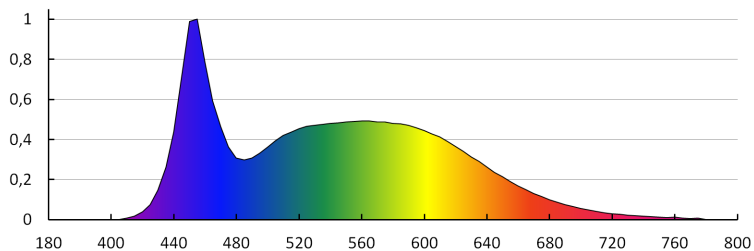

27299 IQ-LED C37E14 7,5W-CW

Svetelný zdroj LED

KANLUX S.A. (kat 27299) IQ-LED C37E14 7,5W-CW / LDC (Polar)