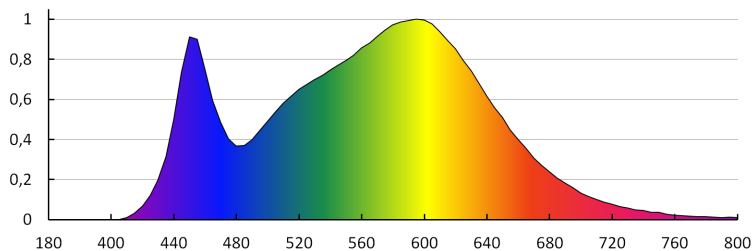

27304 IQ-LED G45E27 5,5W-NW

Svetelný zdroj LED

KANLUX S.A. (kat 27304) IQ-LED G45E27 5,5W-NW / LDC (Polar)