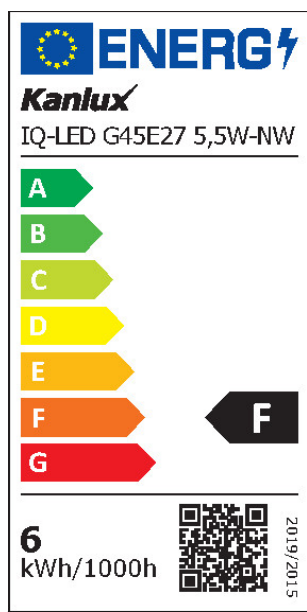

Farba svetla: biela

Pätica: E27

Menovitá životnosť lampy [h]: 15000

Počet cyklov zap./vyp.: ≥40000

Tvar svetelného zdroja: guľka

VŠEOBECNÉ PARAMETRE VÝROBKU:

Spotreba energie v režime zapnutia (kWh/1000h): 6

Trieda energetickej účinnosti: F

Užitočný svetelný tok Φ_{use} [lm]: 490

Užitočný svetelný tok Φ_{use} [lm]: v guli (360°)

iQ LED**Kanlux**

ul. Objazdowa 1-3, 41-922 Radzionków, Poland

27304 IQ-LED G45E27 5,5W-NW

Svetelný zdroj LED

**Náhradná teplota chromatickosti [K]: 4000****Spotreba v režime zapnutia Pon [W]: 5.5****Výška [mm]: 74****Šírka [mm]: 45****Hĺbka [mm]: 45****Index podania farieb: 80****Súradnice chromatickosti (x): 0.38****Súradnice chromatickosti (y): 0.38****Tvrdenie o rovnocennom výkone [W]: 41****PARAMETRE SVETELNÝCH ZDROJOV LED A OLED:****Hodnota indexu podania farieb R9: 8****Činiteľ funkčnej spoľahlivosti: ≥ 0.9** **Činiteľ starnutia svetelného zdroja: 0.93****PARAMETRE SVETELNÝCH ZDROJOV LED A OLED NAPÁJANÝCH ZO SIETE:****Činiteľ fázového posunu ($\cos \phi$): 0.5****Farebná konzistencia v MacAdamových elipsách: ≤ 6** **Svetelný zdroj LED nahrádza žiarivkový svetelný zdroj bez vstavaného predradníka s konkrétnym výkonom vo wattoch: netýka sa****Merná veličina blikania (Pst LM): $\leq 1,0$** **Merná veličina stroboskopického javu (SVM): $\leq 0,4$** **LOGISTICKÉ ÚDAJE:****Merná jednotka: kus****Spôsob balenia: 20****Počet kusov v druhom balení: 20****Počet kusov v hromadnom balení: 100****Čistá kusová hmotnosť [g]: 22****Gramáž [g]: 46****Dĺžka kusového balenia [cm]: 5****Šírka kusového balenia [cm]: 5****Výška kusového balenia [cm]: 8****Hmotnosť kartónu [kg]: 4.6****Šírka kartónu [cm]: 27.5****Výška kartónu [cm]: 20.5****Dĺžka kartónu [cm]: 55****Objem kartónu [m³]: 0.031006**