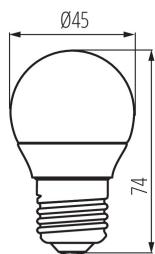

iQ-LED

Kanlux

ul. Objazdowa 1-3, 41-922 Radzionków, Poland

27304 IQ-LED G45E27 5,5W-NW

Svetelný zdroj LED

5905339273048

Kanlux iQ-LED to je fotobiologická bezpečnosť, spoľahlivosť a priaznivá farebná teplota pre oči, to všetko pri zachovaní klasického dizajnu G45. Žiarovky iQ-LED zaisťujú dokonale užívateľský komfort a bezpečnosť, ktorú potvrdzuje certifikát TÜV Rheinland.

TYP SVETELNÉHO ZDROJA:

Použitá technológia osvetlenia: LED

Nesmerový alebo smerový: NDLS

Napájaný zo siete alebo nenapájaný zo siete: MLS

Pripojený zdroj svetla (CLS): ne

Farebne laditeľný svetelný zdroj: ne

Svetelný zdroj s vysokým jasom: ne

Štít proti oslneniu: ne

Stmievateľný: ne

PARAMETRE VÝROBKU:

Farba: biela

Možnosť spolupráce so stmievačom: ne

Priemer [mm]: 45

Obsah ortuti: ne

Menovité napätie [V]: 220-240 AC

Menovitá frekvencia [Hz]: 50/60

Menovitý prúd lampy [mA]: 44

Menovitý výkon [W]: 5.5

Materiál: plast

Materiál difúzora: plast

Zdroj svetla: G45

Typ diódy: LED SMD

Farba svetla: biela

Pätica: E27

Menovitá životnosť lampy [h]: 15000

Počet cyklov zap./vyp.: ≥40000

Tvar svetelného zdroja: guľka

VŠEOBECNÉ PARAMETRE VÝROBKU:

Spotreba energie v režime zapnutia (kWh/1000h): 6

Trieda energetickej účinnosti: F

Užitočný svetelný tok Φ_{use} [lm]: 490

Užitočný svetelný tok Φ_{use} [lm]: v guli (360°)