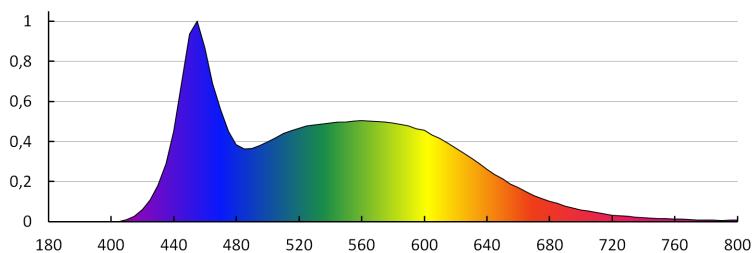

27305 IQ-LED G45E27 5,5W-CW

Svetelný zdroj LED

KANLUX S.A. (kat 27305) IQ-LED G45E27 5,5W-CW / LDC (Polar)