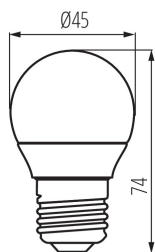

iQ-LED

Kanlux

ul. Objazdowa 1-3, 41-922 Radzionków, Poland

27305 IQ-LED G45E27 5,5W-CW

Svetelný zdroj LED

5905339273055

Kanlux iQ-LED to je fotobiologická bezpečnosť, spoľahlivosť a priaznivá farebná teplota pre oči, to všetko pri zachovaní klasického dizajnu G45. Žiarovky iQ-LED zaisťujú dokonale užívateľský komfort a bezpečnosť, ktorú potvrdzuje certifikát TÜV Rheinland.

TYP SVETELNÉHO ZDROJA:

Použitá technológia osvetlenia: LED

Nesmerový alebo smerový: NDLS

Napájaný zo siete alebo nenapájaný zo siete: MLS

Pripojený zdroj svetla (CLS): ne

Farebne laditeľný svetelný zdroj: ne

Svetelný zdroj s vysokým jasom: ne

Štít proti oslneniu: ne

Stmievateľný: ne

PARAMETRE VÝROBKU:

Farba: biela

Možnosť spolupráce so stmievačom: ne

Priemer [mm]: 45

Obsah ortuti: ne

Menovité napätie [V]: 220-240 AC

Menovitá frekvencia [Hz]: 50/60

Menovitý prúd lampy [mA]: 44

Menovitý výkon [W]: 5.5

Materiál: plast

Materiál difúzora: plast

Zdroj svetla: G45

Typ diódy: LED SMD

Farba svetla: studená biela

Pätica: E27

Menovitá životnosť lampy [h]: 15000

Počet cyklov zap./vyp.: ≥40000

Tvar svetelného zdroja: guľka

VŠEOBECNÉ PARAMETRE VÝROBKU:

Spotreba energie v režime zapnutia (kWh/1000h): 6

Trieda energetickej účinnosti: F

Užitočný svetelný tok Φ_{use} [lm]: 490

Užitočný svetelný tok Φ_{use} [lm]: v guli (360°)