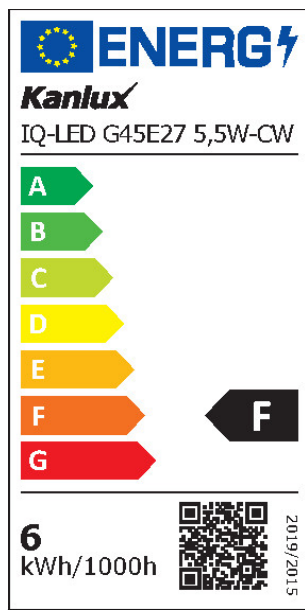

Farba svetla: studená biela

Pätica: E27

Menovitá životnosť lampy [h]: 15000

Počet cyklov zap./vyp.: ≥40000

Tvar svetelného zdroja: guľka

VŠEOBECNÉ PARAMETRE VÝROBKU:

Spotreba energie v režime zapnutia (kWh/1000h): 6

Trieda energetickej účinnosti: F

Užitočný svetelný tok Φ_{use} [lm]: 490

Užitočný svetelný tok Φ_{use} [lm]: v guli (360°)

iQ-LED

Kanlux

ul. Objazdowa 1-3, 41-922 Radzionków, Poland

27305 IQ-LED G45E27 5,5W-CW

Svetelný zdroj LED

Náhradná teplota chromatickosti [K]: 6500

Spotreba v režime zapnutia Pon [W]: 5.5

Výška [mm]: 74

Šírka [mm]: 45

Hĺbka [mm]: 45

Index podania farieb: 80

Súradnice chromatickosti (x): 0.313

Súradnice chromatickosti (y): 0.337

Tvrdenie o rovnocennom výkone [W]: 41

PARAMETRE SVETELNÝCH ZDROJOV LED A OLED:

Hodnota indexu podania farieb R9: 25

Činiteľ funkčnej spoľahlivosti: ≥ 0.9

Činiteľ starnutia svetelného zdroja: 0.93