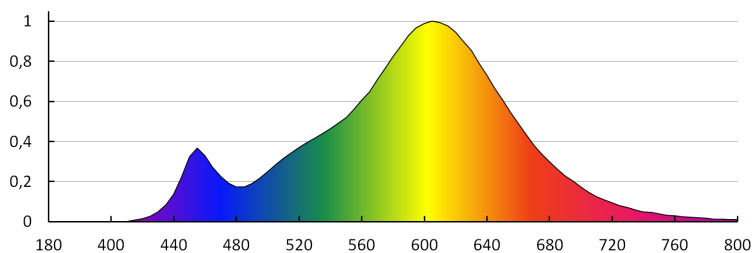

27309 IQ-LED G45E27 7,5W-WW

Svetelný zdroj LED

KANLUX S.A. (kat 27309) IQ-LED G45E27 7,5W-WW / LDC (Polar)