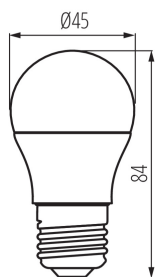

iQ-LED

Kanlux

ul. Objazdowa 1-3, 41-922 Radzionków, Poland

27309 IQ-LED G45E27 7,5W-WW

Svetelný zdroj LED

5905339273093

Kanlux iQ-LED to je fotobiologická bezpečnosť, spoľahlivosť a priaznivá farebná teplota pre oči, to všetko pri zachovaní klasického dizajnu G45. Žiarovky iQ-LED zaisťujú dokonale užívateľský komfort a bezpečnosť, ktorú potvrdzuje certifikát TÜV Rheinland.

TYP SVETELNÉHO ZDROJA:

Použitá technológia osvetlenia: LED

Nesmerový alebo smerový: NDLS

Napájaný zo siete alebo nenapájaný zo siete: MLS

Pripojený zdroj svetla (CLS): ne

Farebne laditeľný svetelný zdroj: ne

Svetelný zdroj s vysokým jasom: ne

Štít proti oslneniu: ne

Stmievateľný: ne

PARAMETRE VÝROBKU:

Farba: biela

Možnosť spolupráce so stmievačom: ne

Priemer [mm]: 45

Obsah ortuti: ne

Menovité napätie [V]: 220-240 AC

Menovitá frekvencia [Hz]: 50/60

Menovitý prúd lampy [mA]: 56

Menovitý výkon [W]: 7.5

Materiál: plast

Materiál difúzora: plast

Zdroj svetla: G45

Typ diódy: LED SMD

Farba svetla: teplá biela

Pätica: E27

Menovitá životnosť lampy [h]: 15000

Počet cyklov zap./vyp.: ≥40000

Tvar svetelného zdroja: guľka

VŠEOBECNÉ PARAMETRE VÝROBKU:

Spotreba energie v režime zapnutia (kWh/1000h): 8

Trieda energetickej účinnosti: F

Užitočný svetelný tok Φ_{use} [lm]: 810

Užitočný svetelný tok Φ_{use} [lm]: v guli (360°)