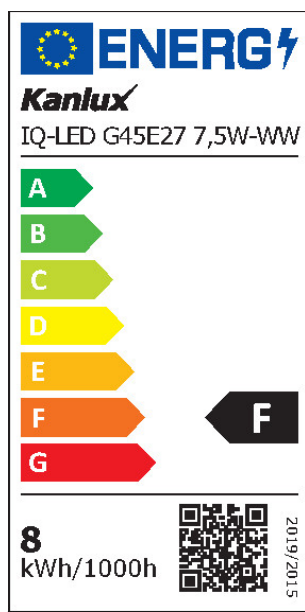

Farba svetla: teplá biela

Pätica: E27

Menovitá životnosť lampy [h]: 15000

Počet cyklov zap./vyp.: ≥40000

Tvar svetelného zdroja: guľka

VŠEOBECNÉ PARAMETRE VÝROBKU:

Spotreba energie v režime zapnutia (kWh/1000h): 8

Trieda energetickej účinnosti: F

Užitočný svetelný tok Φ_{use} [lm]: 810

Užitočný svetelný tok Φ_{use} [lm]: v guli (360°)

iQ LED**Kanlux**

ul. Objazdowa 1-3, 41-922 Radzionków, Poland

27309 IQ-LED G45E27 7,5W-WW

Svetelný zdroj LED

**Náhradná teplota chromatickosti [K]: 2700****Spotreba v režime zapnutia Pon [W]: 7.5****Výška [mm]: 84****Šírka [mm]: 45****Hĺbka [mm]: 45****Index podania farieb: 80****Súradnice chromatickosti (x): 0.458****Súradnice chromatickosti (y): 0.41****Tvrdenie o rovnocennom výkone [W]: 60****PARAMETRE SVETELNÝCH ZDROJOV LED A OLED:****Hodnota indexu podania farieb R9: 4****Činiteľ funkčnej spoľahlivosti: ≥ 0.9** **Činiteľ starnutia svetelného zdroja: 0.93****PARAMETRE SVETELNÝCH ZDROJOV LED A OLED NAPÁJANÝCH ZO SIETE:****Činiteľ fázového posunu ($\cos \phi$): 0.5****Farebná konzistencia v MacAdamových elipsách: ≤ 6** **Svetelný zdroj LED nahrádza žiarivkový svetelný zdroj bez vstavaného predradníka s konkrétnym výkonom vo wattoch: netýka sa****Merná veličina blikania (Pst LM): $\leq 1,0$** **Merná veličina stroboskopického javu (SVM): $\leq 0,4$** **LOGISTICKÉ ÚDAJE:****Merná jednotka: kus****Spôsob balenia: 20****Počet kusov v druhom balení: 20****Počet kusov v hromadnom balení: 100****Čistá kusová hmotnosť [g]: 48****Gramáž [g]: 72****Dĺžka kusového balenia [cm]: 5****Šírka kusového balenia [cm]: 5****Výška kusového balenia [cm]: 9.5****Hmotnosť kartónu [kg]: 7.2****Šírka kartónu [cm]: 28****Výška kartónu [cm]: 22.5****Dĺžka kartónu [cm]: 55****Objem kartónu [m³]: 0.03465**