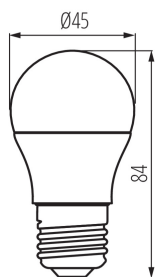

iQ-LED

Kanlux

ul. Objazdowa 1-3, 41-922 Radzionków, Poland

27310 IQ-LED G45E27 7,5W-NW

Svetelný zdroj LED

5905339273109

Kanlux iQ-LED to je fotobiologická bezpečnosť, spoľahlivosť a priaznivá farebná teplota pre oči, to všetko pri zachovaní klasického dizajnu G45. Žiarovky iQ-LED zaisťujú dokonale užívateľský komfort a bezpečnosť, ktorú potvrdzuje certifikát TÜV Rheinland.

TYP SVETELNÉHO ZDROJA:

Použitá technológia osvetlenia: LED

Nesmerový alebo smerový: NDLS

Napájaný zo siete alebo nenapájaný zo siete: MLS

Pripojený zdroj svetla (CLS): ne

Farebne laditeľný svetelný zdroj: ne

Svetelný zdroj s vysokým jasom: ne

Štít proti oslneniu: ne

Stmievateľný: ne

PARAMETRE VÝROBKU:

Farba: biela

Možnosť spolupráce so stmievačom: ne

Priemer [mm]: 45

Obsah ortuti: ne

Menovité napätie [V]: 220-240 AC

Menovitá frekvencia [Hz]: 50/60

Menovitý prúd lampy [mA]: 56

Menovitý výkon [W]: 7.5

Materiál: plast

Materiál difúzora: plast

Zdroj svetla: G45

Typ diódy: LED SMD

Farba svetla: biela

Pätica: E27

Menovitá životnosť lampy [h]: 15000

Počet cyklov zap./vyp.: ≥40000

Tvar svetelného zdroja: guľka

VŠEOBECNÉ PARAMETRE VÝROBKU:

Spotreba energie v režime zapnutia (kWh/1000h): 8

Trieda energetickej účinnosti: E

Užitočný svetelný tok Φ_{use} [lm]: 830

Užitočný svetelný tok Φ_{use} [lm]: v guli (360°)