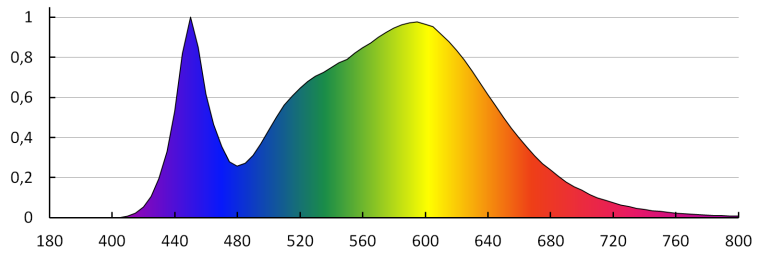

27310 IQ-LED G45E27 7,5W-NW

Svetelný zdroj LED

KANLUX S.A. (kat 27310) IQ-LED G45E27 7,5W-NW / LDC (Polar)