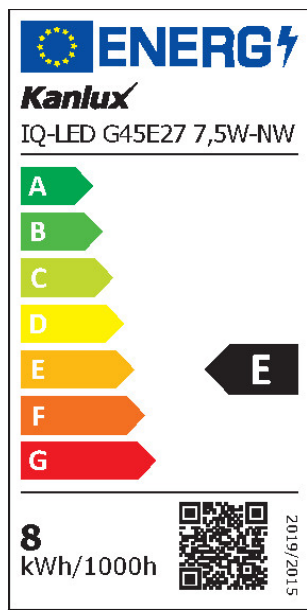

Farba svetla: biela

Pätica: E27

Menovitá životnosť lampy [h]: 15000

Počet cyklov zap./vyp.: ≥40000

Tvar svetelného zdroja: guľka

VŠEOBECNÉ PARAMETRE VÝROBKU:

Spotreba energie v režime zapnutia (kWh/1000h): 8

Trieda energetickej účinnosti: E

Užitočný svetelný tok Φ_{use} [lm]: 830

Užitočný svetelný tok Φ_{use} [lm]: v guli (360°)

iQ-LED

Kanlux

ul. Objazdowa 1-3, 41-922 Radzionków, Poland

27310 IQ-LED G45E27 7,5W-NW

Svetelný zdroj LED

Náhradná teplota chromatickosti [K]: 4000

Spotreba v režime zapnutia Pon [W]: 7.5

Výška [mm]: 84

Šírka [mm]: 45

Hĺbka [mm]: 45

Index podania farieb: 80

Súradnice chromatickosti (x): 0.38

Súradnice chromatickosti (y): 0.38

Tvrdenie o rovnocennom výkone [W]: 61

PARAMETRE SVETELNÝCH ZDROJOV LED A OLED:

Hodnota indexu podania farieb R9: 5

Činiteľ funkčnej spoľahlivosti: ≥ 0.9

Činiteľ starnutia svetelného zdroja: 0.93