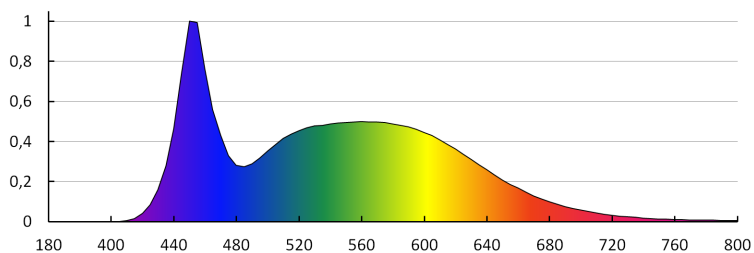

27311 IQ-LED G45E27 7,5W-CW

Svetelný zdroj LED

KANLUX S.A. (kat 27311) IQ-LED G45E27 7,5W-CW / LDC (Polar)