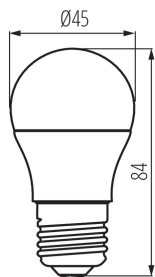

iQ-LED

Kanlux

ul. Objazdowa 1-3, 41-922 Radzionków, Poland

27311 IQ-LED G45E27 7,5W-CW

Svetelný zdroj LED

5905339273116

Kanlux iQ-LED to je fotobiologická bezpečnosť, spoľahlivosť a priaznivá farebná teplota pre oči, to všetko pri zachovaní klasického dizajnu G45. Žiarovky iQ-LED zaisťujú dokonale užívateľský komfort a bezpečnosť, ktorú potvrdzuje certifikát TÜV Rheinland.

TYP SVETELNÉHO ZDROJA:

Použitá technológia osvetlenia: LED

Nesmerový alebo smerový: NDLS

Napájaný zo siete alebo nenapájaný zo siete: MLS

Pripojený zdroj svetla (CLS): ne

Farebne laditeľný svetelný zdroj: ne

Svetelný zdroj s vysokým jasom: ne

Štít proti oslneniu: ne

Stmievateľný: ne

PARAMETRE VÝROBKU:

Farba: biela

Možnosť spolupráce so stmievačom: ne

Priemer [mm]: 45

Obsah ortuti: ne

Menovité napätie [V]: 220-240 AC

Menovitá frekvencia [Hz]: 50/60

Menovitý prúd lampy [mA]: 56

Menovitý výkon [W]: 7.5

Materiál: plast

Materiál difúzora: plast

Zdroj svetla: G45

Typ diódy: LED SMD

Farba svetla: studená biela

Pätica: E27

Menovitá životnosť lampy [h]: 15000

Počet cyklov zap./vyp.: ≥40000

Tvar svetelného zdroja: guľka

VŠEOBECNÉ PARAMETRE VÝROBKU:

Spotreba energie v režime zapnutia (kWh/1000h): 8

Trieda energetickej účinnosti: E

Užitočný svetelný tok Φ_{use} [lm]: 830

Užitočný svetelný tok Φ_{use} [lm]: v guli (360°)