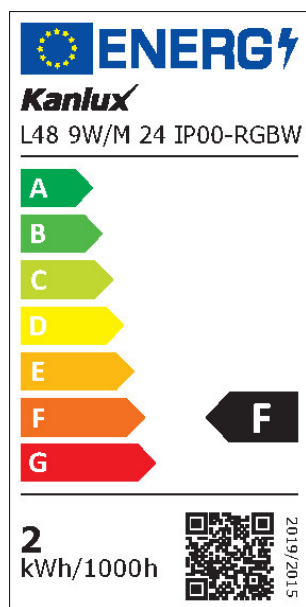

PARAMETRE VÝROBKU:

Miesto používania: vo vnútri
Minimálna vzdialenosť od osvetľovaného objektu: 0,1m
Dĺžka [mm]: 5000
Obsah ortuti: ne
Menovité napätie [V]: 24 DC
Menovitý výkon [W]: 1m = 9
Trieda ochrany proti zásahu el. prúdom: III
Typ diódy: LED SMD
Svetelný tok [lm]: 1m = max 540
Farba svetla: RGBW
Menovitá životnosť lampy [h]: 30000
Počet cyklov zap./vyp.: ≥ 30000
Rozpätie teploty prostredia, na ktorú môže byť výrobok vystavený [°C]: 5÷25
Typ pripojenia: voľné konce káblov
Stupeň IP: 00
Možnosť rezania LED pásikov na segmenty [cm]: 25

VŠEOBECNÉ PARAMETRE VÝROBKU:

Spotreba energie v režime zapnutia (kWh/1000h): 3
Trieda energetickej účinnosti: F
Užitočný svetelný tok Φ_{use} [lm]: 240
Užitočný svetelný tok Φ_{use} [lm]: v guli (360°)
Náhradná teplota chromatickosti [K]: 4000 (W)
Spotreba v režime zapnutia Pon [W]: 2.3
Výška [mm]: 5000

33318 L48 9W/M 24 IP00-RGBW

LED pásik

Šírka [mm]: 10

Index podania farieb: 80

Súradnice chromatickosti (x): 0.38

Súradnice chromatickosti (y): 0.38

Tvrdenie o rovnocennom výkone [W]: 24

PARAMETRE SVETELNÝCH ZDROJOV LED A OLED: