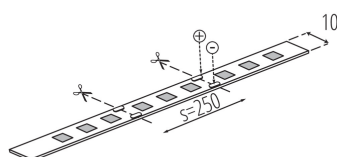

33318 L48 9W/M 24 IP00-RGBW

LED pásik

5905339333186

Kanlux L48 je pásik, ktorý Vám umožňuje volne meniť farbu svietenia. Vďaka tomu môžete vykúziť akukoľvek svetelnú inštaláciu a vytvoriť vysnenú atmosféru. Na výber máte z dvoch verzií krytia IP00 a IP65. Verzia IP65 je určená pre miesta, kde môže byť vystavená vlhkosti, významne sa nelíši svojimi rozmermi od verzie IP00 - je to dôležité pri montáži v hliníkových profilách, čo nebude problém.

PARAMETRE VÝROBKU:

Miesto používania: vo vnútri
Minimálna vzdialenosť od osvetľovaného objektu: 0,1m
Dĺžka [mm]: 5000
Obsah ortuti: ne
Menovité napätie [V]: 24 DC
Menovitý výkon [W]: 1m = 9
Trieda ochrany proti zásahu el. prúdom: III
Typ diódy: LED SMD
Svetelný tok [lm]: 1m = max 540
Farba svetla: RGBW
Menovitá životnosť lampy [h]: 30000
Počet cyklov zap./vyp.: ≥ 30000
Rozpätie teploty prostredia, na ktorú môže byť výrobok vystavený [°C]: 5÷25
Typ pripojenia: voľné konce káblov
Stupeň IP: 00
Možnosť rezania LED pásikov na segmenty [cm]: 25