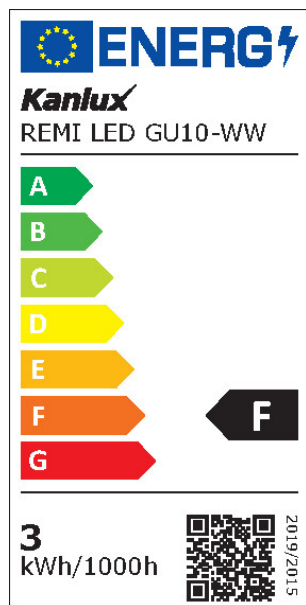

Pätica: GU10

Menovitá životnosť lampy [h]: 15000

Počet cyklov zap./vyp.: ≥15000

Tvar svetelného zdroja: bod

VŠEOBECNÉ PARAMETRE VÝROBKU:

Spotreba energie v režime zapnutia (kWh/1000h): 3

Trieda energetickej účinnosti: F

Užitočný svetelný tok Φ_{use} [lm]: 165

Užitočný svetelný tok Φ_{use} [lm]: v širokom kuželi (120°)

Náhradná teplota chromatickosti [K]: 3000

Spotreba v režime zapnutia P_{on} [W]: 2.2

Výška [mm]: 46

Šírka [mm]: 35

Hĺbka [mm]: 35

Index podania farieb: 80

Súradnice chromatickosti (x): 0.44

33081 REMI LED GU10-WW

Svetelný zdroj LED

Súradnice chromatickosti (y): 0.403

PARAMETRE SMEROVÝCH SVETELNÝCH ZDROJOV:

Światłość szczytowa [cd]: 79

Uhol svetelného zväzku [°]: 100

PARAMETRE SVETELNÝCH ZDROJOV LED A OLED:

Hodnota indexu podania farieb R9: 1

Činiteľ funkčnej spoľahlivosti: ≥ 0.9

Činiteľ starnutia svetelného zdroja: 0.93

PARAMETRE SVETELNÝCH ZDROJOV LED A OLED NAPÁJANÝCH ZO SIETE: