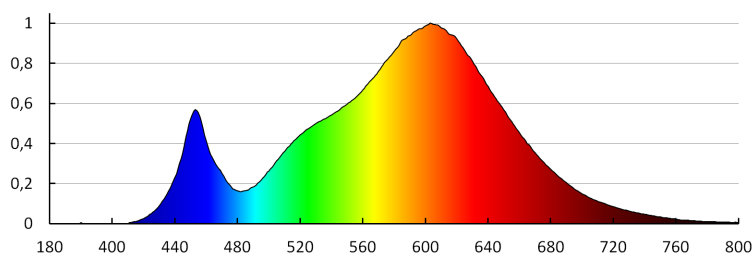

LOGISTICKÉ ÚDAJE:

Merná jednotka: kus

Spôsob balenia: 10

Počet kusov v druhom balení: 10

Počet kusov v hromadnom balení: 100

Čistá kusová hmotnosť [g]: 18

Gramáž [g]: 36.6

Dĺžka kusového balenia [cm]: 8.5

Šírka kusového balenia [cm]: 5

Výška kusového balenia [cm]: 10.5

Hmotnosť kartónu [kg]: 3.66

Šírka kartónu [cm]: 30

Výška kartónu [cm]: 24

Dĺžka kartónu [cm]: 47

Objem kartónu [m³]: 0.03384