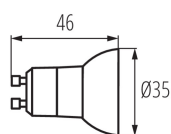

33081 REMI LED GU10-WW

Svetelný zdroj LED

5905339330819

Ledkové zdroje svetla Kanlux REMI LED sú určené pre svietidlá nevelkých rozmerov. Ich uhol svietenia je 120°. Tato žiarovka sa vyznačuje malým tvarom, čo je dôvod, prečo bude perfektná v moderných, malých lampičkách.

TYP SVETELNÉHO ZDROJA:

Použitá technológia osvetlenia: LED

Nesmerový alebo smerový: DLS

Napájaný zo siete alebo nenapájaný zo siete: MLS

Pripojený zdroj svetla (CLS): ne

Farbne laditeľný svetelný zdroj: ne

Svetelný zdroj s vysokým jasom: ne

Štít proti oslneniu: ne

Stmievateľný: ne

PARAMETRE VÝROBKU:

Farba: biela

Možnosť spolupráce so stmievačom: ne

Priemer [mm]: 35

Obsah ortuti: ne

Menovité napätie [V]: 220-240 AC

Menovitá frekvencia [Hz]: 50

Menovitý prúd lampy [mA]: 20

Menovitý výkon [W]: 2,2

Materiál: plast

Zdroj svetla: PAR11

Typ diódy: LED SMD

Farba svetla: teplá biela

Pätica: GU10

Menovitá životnosť lampy [h]: 15000

Počet cyklov zap./vyp.: ≥15000

Tvar svetelného zdroja: bod

VŠEOBECNÉ PARAMETRE VÝROBKU:

Spotreba energie v režime zapnutia (kWh/1000h): 3

Trieda energetickej účinnosti: F

Užitočný svetelný tok Φ_{use} [lm]: 165

Užitočný svetelný tok Φ_{use} [lm]: v širokom kuželi (120°)

Náhradná teplota chromatickosti [K]: 3000

Spotreba v režime zapnutia P_{on} [W]: 2.2

Výška [mm]: 46

Šírka [mm]: 35

Hĺbka [mm]: 35

Index podania farieb: 80

Súradnice chromatickosti (x): 0.44