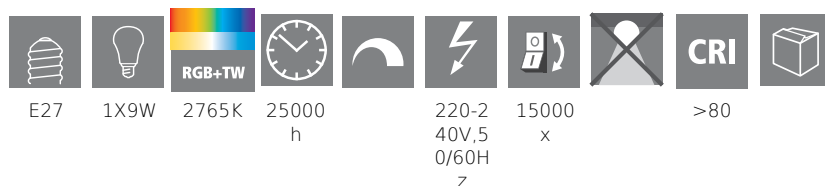

11586 EGLO CONNECT - V4

COMMISSION DELEGATED REGULATION (EU) 2019/2015
with regard to energy labelling of light sources

EGLO Leuchten GmbH, Heiligkreuz 22, 6136 Pill, AT

Všeobecné informácie

Číslo výrobku	11586
Typ	Svetelné zdroje
Barva svetla celkem	RGB+TW
Typ svět. zdroje (1)	E27-LED-RGBTW-A60
kW/1000h	9
EAN/UPC kód	9002759115869
Trieda energetickej efektívnosti	F

Rozmery

Priemer výrobku (v mm)	60
Dĺžka výrobku (v mm)	118

Informácie o svetle

Tolerancia farby (LED, SDCM)	<6
------------------------------	----

11586

EGLO CONNECT - V4

Technické informácie

Nominálny prúd (v mA)	76
Nominálna životnosť (v h)	25000
Menovitý výkon žiarovky (presnosť na 0,1 W)	9
Menovitá životnosť v (h)	25 000
Directional Light source	No
Mains light source	No
Connected light source	No
Colour-tunable light source	No
High luminance light source	No
Dimmable (bulb, board, stripe,...)	No

Prepínač informácií

Funkcia

ovládanie cez APP + diaľkové ovládanie
BLE, CCT, RGB

Čas rozsvietenia	<0,5 sec
Čas zohriatia na 60 %	< 1 sec
Spínacie cykly	15 000

Technické zmeny vyhradené

2/2

Contact | Support
eglo.com/uk/eglo-worldwide