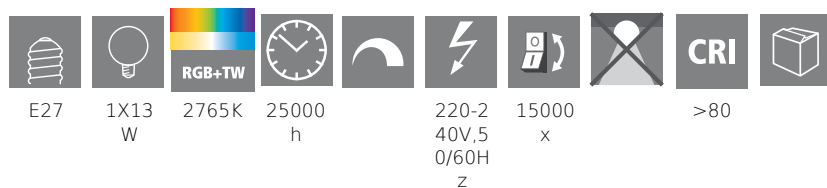

11659

EGLO CONNECT - V4

Technické informácie

Nominálny prúd (v mA)	98
Nominálna životnosť (v h)	25000
Menovitý výkon žiarovky (presnosť na 0,1 W)	13
Menovitá životnosť v (h)	25 000
Directional Light source	No
Mains light source	No
Connected light source	No
Colour-tunable light source	No
High luminance light source	No
Dimmable (bulb, board, stripe,...)	No

Prepínač informácií

Funkcia

ovládanie cez APP + diaľkové ovládanie
BLE, CCT, RGB

Čas rozsvietenia	<0,5 sec
Čas zohriatia na 60 %	< 1 sec
Spínacie cykly	15 000

Technické zmeny vyhradené

2/2

Contact | Support
eglo.com/uk/eglo-worldwide