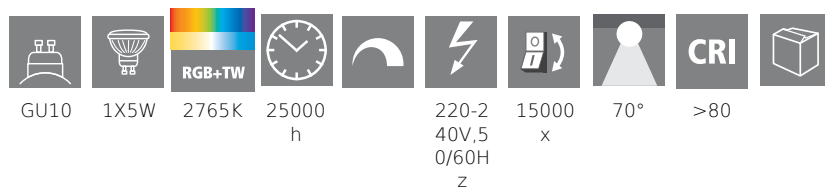

### Všeobecné informácie

Číslo výrobku	11671
Typ	Svetelné zdroje
Barva svetla celkem	RGB+TW
Typ svět. zdroje (1)	GU10-LED-RGBTW
kW/1000h	5
EAN/UPC kód	9002759116712
Trieda energetickej efektívnosti	F

## LM\_LED\_GU10 - V1

### Technické informácie

Nominálny prúd (v mA)	42
Nominálna životnosť (v h)	25000
Menovitý výkon žiarovky (presnosť na 0,1 W)	5
Menovitá životnosť v (h)	25 000
Directional Light source	No
Mains light source	No
Connected light source	No
Colour-tunable light source	No
High luminance light source	No
Dimmable (bulb, board, stripe,...)	No

### Prepínač informácií

Funkcia

ovládanie cez APP + diaľkové ovládanie  
BLE, CCT, RGB

Čas rozsvietenia	<0,5 sec
Čas zohriatia na 60 %	< 1 sec
Spínacie cykly	15 000

Technické zmeny vyhradené

2/2

Contact | Support  
[eglo.com/uk/eglo-worldwide](http://eglo.com/uk/eglo-worldwide)