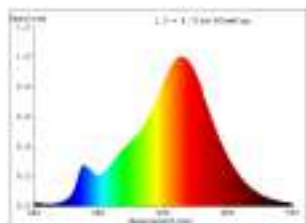

Prepínač informácií

Funkcia

ovládanie cez APP + diaľkové ovládanie
BLE, CCT, RGB

Čas rozsvietenia	<0,5 sec
Čas zohriatia na 60 %	< 1 sec
Spínacie cykly	15 000