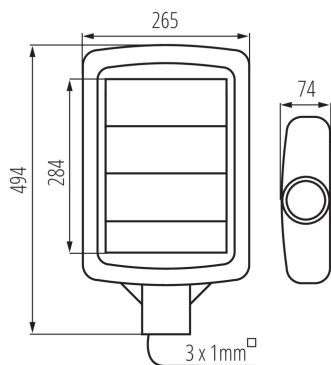

27332 STREET LED 12000 NW

Pouličné LED svietidlo