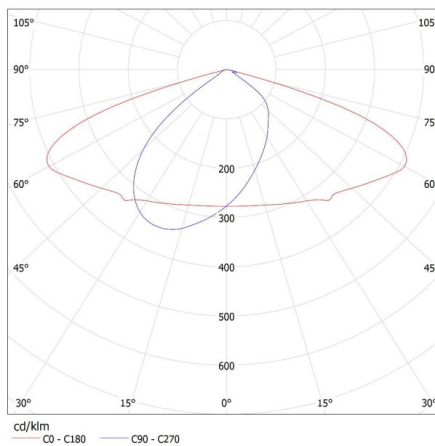

KANLUX S.A. (kat 27332) STREET LED 12000 NW / LDC (Polar)

PRÍSLUŠENSTVO:

27333 STREET LED ADTR 15D

Regulovateľný adaptér určený k montáži parkových svietidiel STREET LED ADTR 15D, sivý (27333)