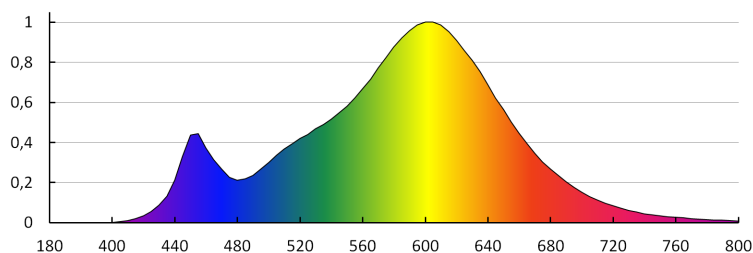

KANLUX S.A. (kat 26764) BILO HI 8W E27-WW / Krzywa rozsyłu światła
(biegunowo)

LOGISTICKÉ ÚDAJE:

Merná jednotka: kus

Spôsob balenia: 10

Počet kusov v druhom balení: 10

Počet kusov v hromadnom balení: 100

Čistá kusová hmotnosť [g]: 58

Gramáž [g]: 73

Dĺžka kusového balenia [cm]: 4.5

Šírka kusového balenia [cm]: 4.5

Výška kusového balenia [cm]: 9

Hmotnosť kartónu [kg]: 7.3

Šírka kartónu [cm]: 24

Výška kartónu [cm]: 21

Dĺžka kartónu [cm]: 47

Objem kartónu [m³]: 0.023688