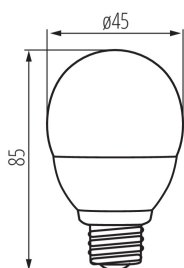

26764 BILO HI 8W E27-WW

Svetelný zdroj LED

5905339267641

Kanlux BILO HI je odolnosť, ktorá bola získaná vďaka inovatívnej technológii LED SMD a keramickému púzdru. Všetky modely Kanlux BILO HI sa vyznačujú veľmi vysokou svetivosťou, pretože pri výkone 8W vyžarujú svetelný tok 800 lm. Tieto zdroje s päťou E14 a v tvare "gule" sú ideálne pre nástenné lampy a lustre na všetkých miestach, kde je dôležitá estetika a veľa svetla s nízkym výkonom.

TYP SVETELNÉHO ZDROJA:

Použitá technológia osvetlenia: LED
Nesmerový alebo smerový: NDLS
Napájaný zo siete alebo nenapájaný zo siete: MLS
Pripojený zdroj svetla (CLS): ne
Farebne laditeľný svetelný zdroj: ne
Svetelný zdroj s vysokým jasom: ne
Štít proti oslneniu: ne
Stmievateľný: ne

PARAMETRE VÝROBKU:

Farba: biela
Možnosť spolupráce so stmievačom: ne
Priemer [mm]: 45
Obsah ortuti: ne
Menovité napätie [V]: 220-240 AC
Menovitá frekvencia [Hz]: 50/60
Menovitý prúd lampy [mA]: 57
Menovitý výkon [W]: 8
Materiál: keramika
Materiál difúzora: plast
Zdroj svetla: G45
Typ diódy: LED SMD
Farba svetla: teplá biela
Päťica: E27
Menovitá životnosť lampy [h]: 17500
Počet cyklov zap./vyp.: ≥15000
Tvar svetelného zdroja: guľka

VŠEOBECNÉ PARAMETRE VÝROBKU:

Spotreba energie v režime zapnutia (kWh/1000h): 8
Trieda energetickej účinnosti: F
Užitočný svetelný tok Φ_{use} [lm]: 800
Užitočný svetelný tok Φ_{use} [lm]: v guľi (360°)
Náhradná teplota chromatickosti [K]: 3000
Spotreba v režime zapnutia Pon [W]: 8
Výška [mm]: 85