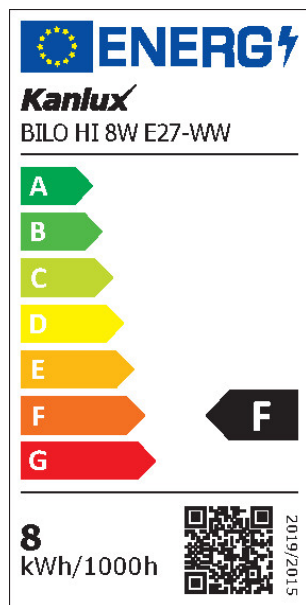

26764 BILO HI 8W E27-WW

Svetelný zdroj LED