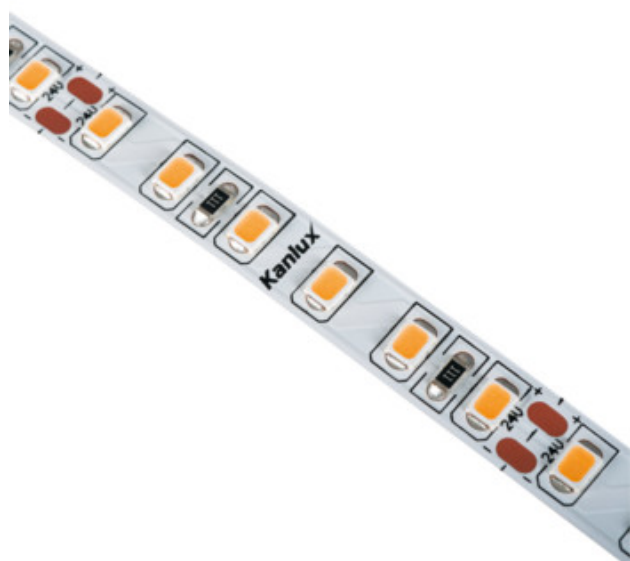

33311 L120 16W/M 24 IP00-WW

LED pásik

5905339333117

up to
120 lm
W

24V

Pásik Kanlux L120 to sú dve verzie krytia IP00 a IP65 - pre miesta, kde je pásik vystavený vlhkosti. Verze IP65 sa významne nelíši v rozmeroch od verzie IP00 - je to dôležité pri montáži v hliníkových profiloch. Pásiky Kanlux L120 majú vysoký svetelný tok (120 lumenov z wattu) a trojročnú záruku.

TYP SVETELNÉHO ZDROJA:

Použitá technológia osvetlenia: LED

Nesmerový alebo smerový: NDLS

Napájaný zo siete alebo nenapájaný zo siete: NMLS

Pripojený zdroj svetla (CLS): ne

Farebne laditeľný svetelný zdroj: ne

Svetelný zdroj s vysokým jasom: ne

Štít proti oslneniu: ne

Stmievateľný: ne

PARAMETRE VÝROBKU:

Miesto používania: vo vnútri

Minimálna vzdialenosť od osvetľovaného objektu: 0,1m

Dĺžka [mm]: 5000

Obsah ortuti: ne

Menovité napätie [V]: 24 DC

Menovitý výkon [W]: 1m = 16

Trieda ochrany proti zásahu el. prúdom: III

Typ diódy: LED SMD

Svetelný tok [lm]: 1m = 1760

Farba svetla: teplá biela

Menovitá životnosť lampy [h]: 30000