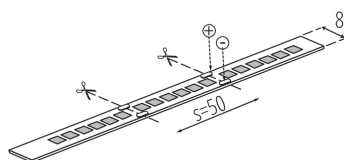

33311 L120 16W/M 24 IP00-WW

LED pásik

5905339333117

up to
120 lm
W

24V

Pásik Kanlux L120 to sú dve verzie krytia IP00 a IP65 - pre miesta, kde je pásik vystavený vlhkosti. Verze IP65 sa významne nelíši v rozmeroch od verzie IP00 - je to dôležité pri montáži v hliníkových profiloch. Pásiky Kanlux L120 majú vysoký svetelný tok (120 lumenov z wattu) a trojročnú záruku.

TYP SVETELNÉHO ZDROJA:

Použitá technológia osvetlenia: LED

Nesmerový alebo smerový: NDLS

Napájaný zo siete alebo nenapájaný zo siete: NMLS

Pripojený zdroj svetla (CLS): ne

Farebne laditeľný svetelný zdroj: ne

Svetelný zdroj s vysokým jasom: ne

Štít proti oslneniu: ne

Stmievateľný: ne

PARAMETRE VÝROBKU:

Miesto používania: vo vnútri

Minimálna vzdialenosť od osvetľovaného objektu: 0,1m

Dĺžka [mm]: 5000

Obsah ortuti: ne

Menovité napätie [V]: 24 DC

Menovitý výkon [W]: 1m = 16

Trieda ochrany proti zásahu el. prúdom: III

Typ diódy: LED SMD

Svetelný tok [lm]: 1m = 1760

Farba svetla: teplá biela

Menovitá životnosť lampy [h]: 30000

Počet cyklov zap./vyp.: ≥ 30000

Rozpätie teploty prostredia, na ktorú môže byť výrobok vystavený [°C]: 5÷25

Typ pripojenia: voľné konce káblov

Stupeň IP: 00

Možnosť rezania LED pásikov na segmenty [cm]: 5

VŠEOBECNÉ PARAMETRE VÝROBKU:

Spotreba energie v režime zapnutia (kWh/1000h): 8

Trieda energetickej účinnosti: F

Užitočný svetelný tok Φ_{use} [lm]: 880

Užitočný svetelný tok Φ_{use} [lm]: v guli (360°)

Náhradná teplota chromatickosti [K]: 3000

Spotreba v režime zapnutia Pon [W]: 8

Výška [mm]: 5000

Šírka [mm]: 8

Index podania farieb: 80