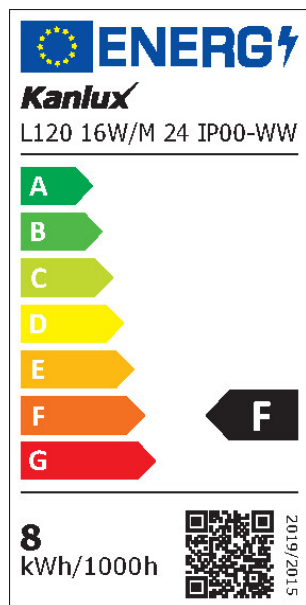

Menovité napätie [V]: 24 DC

Menovitý výkon [W]: 1m = 16

Trieda ochrany proti zásahu el. prúdom: III

Typ diódy: LED SMD

Svetelný tok [lm]: 1m = 1760

Farba svetla: teplá biela

Menovitá životnosť lampy [h]: 30000

VŠEOBECNÉ PARAMETRE VÝROBKU:

Spotreba energie v režime zapnutia (kWh/1000h): 8

Trieda energetickej účinnosti: F

Užitočný svetelný tok Φ_{use} [lm]: 880

Užitočný svetelný tok Φ_{use} [lm]: v guli (360°)

Náhradná teplota chromatickosti [K]: 3000

Spotreba v režime zapnutia Pon [W]: 8

Výška [mm]: 5000

Šírka [mm]: 8

Index podania farieb: 80

33311 L120 16W/M 24 IP00-WW

LED pásik

Súradnice chromatickosti (x): 0.44
Súradnice chromatickosti (y): 0.403
Tvrdenie o rovnocennom výkone [W]: 64

PARAMETRE SVETELNÝCH ZDROJOV LED A OLED:

Hodnota indexu podania farieb R9: 3
Činiteľ funkčnej spoľahlivosti: ≥ 0.9
Činiteľ starnutia svetelného zdroja: 0.96

PARAMETRE SVETELNÝCH ZDROJOV LED A OLED NAPÁJANÝCH ZO SIETE: