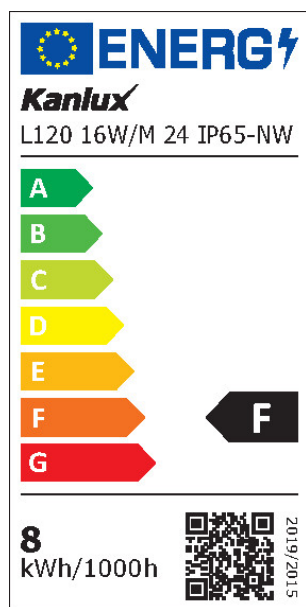

33315 L120 16W/M 24 IP65-NW

LED pásik

5905339333155

up to
120 lm
W

24V

Pásik Kanlux L120 to sú dve verzie krytia IP00 a IP65 - pre miesta, kde je pásik vystavený vlhkosti. Verze IP65 sa významne nelíši v rozmeroch od verzie IP00 - je to dôležité pri montáži v hliníkových profiloch. Pásiky Kanlux L120 majú vysoký svetelný tok (120 lumenov z wattu) a trojročnú záruku.

PARAMETRE VÝROBKU:

Miesto používania: vo vnútri
Minimálna vzdialenosť od osvetľovaného objektu: 0,1m
Dĺžka [mm]: 5000
Obsah ortuti: ne
Menovité napätie [V]: 24 DC
Menovitý výkon [W]: 1m = 16
Trieda ochrany proti zásahu el. prúdom: III
Typ diódy: LED SMD
Svetelný tok [lm]: 1m = 1760
Farba svetla: biela
Menovitá životnosť lampy [h]: 30000
Počet cyklov zap./vyp.: ≥30000
Rozpätie teploty prostredia, na ktorú môže byť výrobok vystavený [°C]: 5÷25
Typ pripojenia: voľné konce káblov
Stupeň IP: 65
Možnosť rezania LED pásov na segmenty [cm]: 5

VŠEOBECNÉ PARAMETRE VÝROBKU:

Spotreba energie v režime zapnutia (kWh/1000h): 8
Trieda energetickej účinnosti: F
Užitočný svetelný tok Φ_{use} [lm]: 880
Užitočný svetelný tok Φ_{use} [lm]: v guli (360°)
Náhradná teplota chromatickosti [K]: 4000
Spotreba v režime zapnutia Pon [W]: 8
Výška [mm]: 5000
Šírka [mm]: 8
Index podania farieb: 80

33315 L120 16W/M 24 IP65-NW

LED pásik

Súradnice chromatickosti (x): 0.38
Súradnice chromatickosti (y): 0.38
Tvrdenie o rovnocennom výkone [W]: 64

PARAMETRE SVETELNÝCH ZDROJOV LED A OLED:

Hodnota indexu podania farieb R9: 14
Činiteľ funkčnej spoľahlivosti: ≥ 0.9
Činiteľ starnutia svetelného zdroja: 0.96