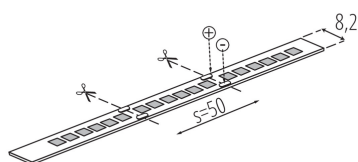

33315 L120 16W/M 24 IP65-NW

LED pásik

5905339333155

up to
120 lm
W

24V

Pásik Kanlux L120 to sú dve verzie krytia IP00 a IP65 - pre miesta, kde je pásik vystavený vlhkosti. Verze IP65 sa významne nelíši v rozmeroch od verzie IP00 - je to dôležité pri montáži v hliníkových profiloch. Pásiky Kanlux L120 majú vysoký svetelný tok (120 lumenov z wattu) a trojročnú záruku.

PARAMETRE VÝROBKU:

Miesto používania: vo vnútri
Minimálna vzdialenosť od osvetľovaného objektu: 0,1m
Dĺžka [mm]: 5000
Obsah ortuti: ne
Menovité napätie [V]: 24 DC
Menovitý výkon [W]: 1m = 16
Trieda ochrany proti zásahu el. prúdom: III
Typ diódy: LED SMD
Svetelný tok [lm]: 1m = 1760
Farba svetla: biela
Menovitá životnosť lampy [h]: 30000
Počet cyklov zap./vyp.: ≥30000
Rozpätie teploty prostredia, na ktorú môže byť výrobok vystavený [°C]: 5÷25
Typ pripojenia: voľné konce káblov
Stupeň IP: 65
Možnosť rezania LED pásov na segmenty [cm]: 5