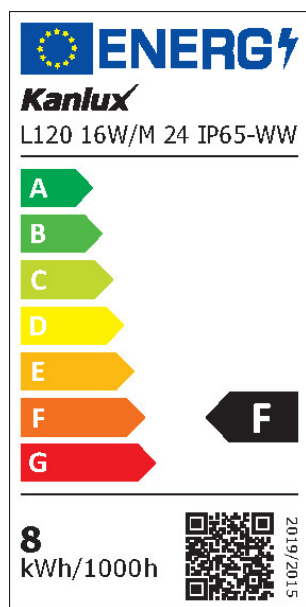

33314 L120 16W/M 24 IP65-WW

LED pásik

5905339333148

up to
120 lm
W

24V

Pásik Kanlux L120 to sú dve verzie krytia IP00 a IP65 - pre miesta, kde je pásik vystavený vlhkosti. Verze IP65 sa významne nelíši v rozmeroch od verzie IP00 - je to dôležité pri montáži v hliníkových profiloch. Pásiky Kanlux L120 majú vysoký svetelný tok (120 lumenov z wattu) a trojročnú záruku.

PARAMETRE VÝROBKU:

Miesto používania: vo vnútri
Minimálna vzdialenosť od osvetľovaného objektu: 0,1m
Dĺžka [mm]: 5000
Obsah ortuti: ne
Menovité napätie [V]: 24 DC
Menovitý výkon [W]: 1m = 16
Trieda ochrany proti zásahu el. prúdom: III
Typ diódy: LED SMD
Svetelný tok [lm]: 1m = 1600
Farba svetla: teplá biela
Menovitá životnosť lampy [h]: 30000
Počet cyklov zap./vyp.: ≥30000
Rozpätie teploty prostredia, na ktorú môže byť výrobok vystavený [°C]: 5÷25
Typ pripojenia: voľné konce káblov
Stupeň IP: 65
Možnosť rezania LED pásov na segmenty [cm]: 5

VŠEOBECNÉ PARAMETRE VÝROBKU:

Spotreba energie v režime zapnutia (kWh/1000h): 8
Trieda energetickej účinnosti: F
Užitočný svetelný tok Φ_{use} [lm]: 800
Užitočný svetelný tok Φ_{use} [lm]: v guli (360°)
Náhradná teplota chromatickosti [K]: 3000
Spotreba v režime zapnutia Pon [W]: 8
Výška [mm]: 5000
Šírka [mm]: 8
Index podania farieb: 80

33314 L120 16W/M 24 IP65-WW

LED pásik

Súradnice chromatickosti (x): 0.44
Súradnice chromatickosti (y): 0.403
Tvrdenie o rovnocennom výkone [W]: 59

PARAMETRE SVETELNÝCH ZDROJOV LED A OLED:

Hodnota indexu podania farieb R9: 2
Činiteľ funkčnej spoľahlivosti: ≥ 0.9
Činiteľ starnutia svetelného zdroja: 0.96