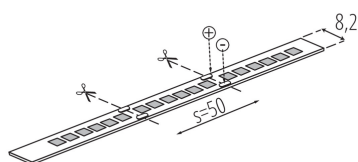

33314 L120 16W/M 24 IP65-WW

LED pásik

5905339333148

up to
120 lm
W

24V

Pásik Kanlux L120 to sú dve verzie krytia IP00 a IP65 - pre miesta, kde je pásik vystavený vlhkosti. Verze IP65 sa významne nelíši v rozmeroch od verzie IP00 - je to dôležité pri montáži v hliníkových profiloch. Pásiky Kanlux L120 majú vysoký svetelný tok (120 lumenov z wattu) a trojročnú záruku.

PARAMETRE VÝROBKU:

Miesto používania: vo vnútri
Minimálna vzdialenosť od osvetľovaného objektu: 0,1m
Dĺžka [mm]: 5000
Obsah ortuti: ne
Menovité napätie [V]: 24 DC
Menovitý výkon [W]: 1m = 16
Trieda ochrany proti zásahu el. prúdom: III
Typ diódy: LED SMD
Svetelný tok [lm]: 1m = 1600
Farba svetla: teplá biela
Menovitá životnosť lampy [h]: 30000
Počet cyklov zap./vyp.: ≥30000
Rozpätie teploty prostredia, na ktorú môže byť výrobok vystavený [°C]: 5÷25
Typ pripojenia: voľné konce káblov
Stupeň IP: 65
Možnosť rezania LED pásov na segmenty [cm]: 5