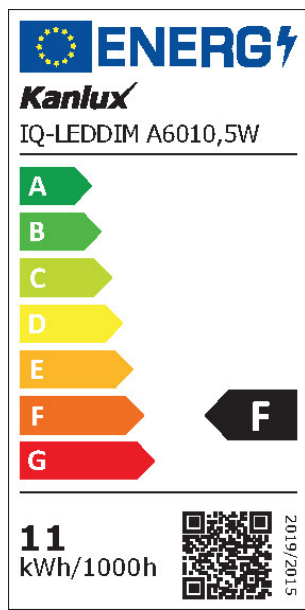

### 33724 IQ-LEDDIM A6010,5W-WW

Svetelný zdroj LED

5905339337245

Kanlux IQ-LED znamená fotobiologickú bezpečnosť, šetrnú teplotu farieb očí a spoľahlivosť. Teraz to všetko v novej verzii E27 - verzii Kanlux IQ-LEDDIM navyše možno stmievať. Žiarovky Kanlux IQ-LED poskytujú plný komfort používania a bezpečnosť, čo potvrdzuje certifikát TÜV Rheinland.

**Tvar svetelného zdroja:** Štandardné

#### PARAMETRE SVETELNÝCH ZDROJOV LED A OLED:

Spotreba energie v zapnutom stave svetelného zdroja (kWh/1000h): 11

Trieda energetickej účinnosti: F

Užitočný svetelný tok svetelného zdroja svetla  $\Phi_{use}$  [lm]: 1060

Výška svetelného zdroja [mm]: 110

Šírka svetelného zdroja [mm]: 60

Hĺbka svetelného zdroja [mm]: 60

Index podania farieb: 80

Súradnice chromatickosti (x): 0.458

Súradnice chromatickosti (y): 0.41

Tvrdenie o rovnocennom výkone [W]: 75