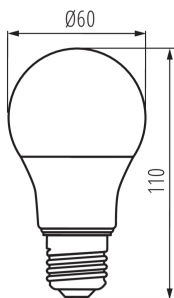

iQ. LED

Kanlux

ul. Objazdowa 1-3, 41-922 Radzionków, Poland

33724 IQ-LEDDIM A6010,5W-WW

Svetelný zdroj LED

5905339337245

Kanlux IQ-LED znamená fotobiologickú bezpečnosť, šetrnú teplotu farieb očí a spoľahlivosť. Teraz to všetko v novej verzii E27 - verzii Kanlux IQ-LEDDIM navyše možno stmievať. Žiarovky Kanlux IQ-LED poskytujú plný komfort používania a bezpečnosť, čo potvrdzuje certifikát TÜV Rheinland.

TYP SVETELNÉHO ZDROJA:

Použitá technológia osvetlenia: LED

Nesmerový alebo smerový: NDLS

Napájaný zo siete alebo nenapájaný zo siete: MLS

Pripojený zdroj svetla (CLS): ne

Farbne laditeľný svetelný zdroj: ne

Svetelný zdroj s vysokým jasom: ne

Štít proti oslneniu: ne

Stmievaťelný: len so špecifickými stmievačmi

PARAMETRE VÝROBKU:

Farba: biela

Lampa je určená na stmievanie: áno

Možnosť spolupráce so stmievačom: áno

Šírka [mm]: 60

Výška [mm]: 110

Hĺbka [mm]: 60

Priemer [mm]: 60

Obsah ortuti: ne

Menovité napätie [V]: 220-240 AC

Menovitá frekvencia [Hz]: 50

Menovitý prúd lampy [mA]: 66

Menovitý výkon [W]: 10.5

Celkový menovitý svetelný tok [lm]: 1060

Menovitý uhol žiarenia [°]: 220

Materiál: plast

Materiál difúzora: plast

Zdroj svetla: A60

Typ diódy: LED SMD

Farba svetla: teplá biela

Pätica: E27

Menovitá životnosť lampy [h]: 25000

Počet cyklov zap./vyp.: ≥40000

Tvar svetelného zdroja: Štandardné