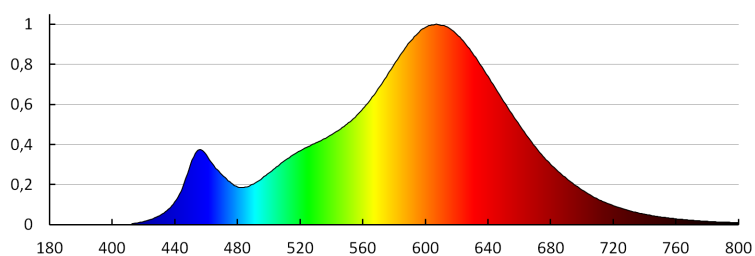

33724 IQ-LEDDIM A6010,5W-WW

Svetelný zdroj LED

Objem kartónu [m³]: 0.03016

DODATOČNÉ INFORMÁCIE:

- Certifikát TÜV: Číslo TM 61000367.003, platný do 27.03.2023

KANLUX S.A. (kat 33724) IQ-LEDDIM A60 10,5W-WW / LDC (Polar)