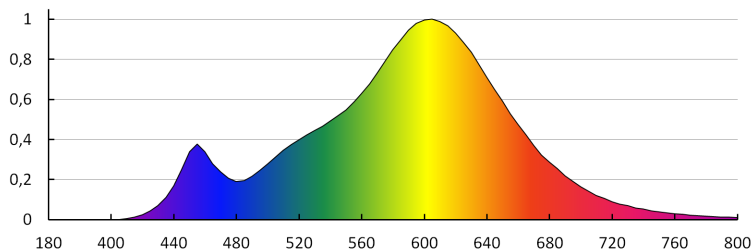

27279 IQ-LED A60 14W-WW

Svetelný zdroj LED

KANLUX S.A. (kat 27279) IQ-LED A60 14W-WW / LDC (Polar)