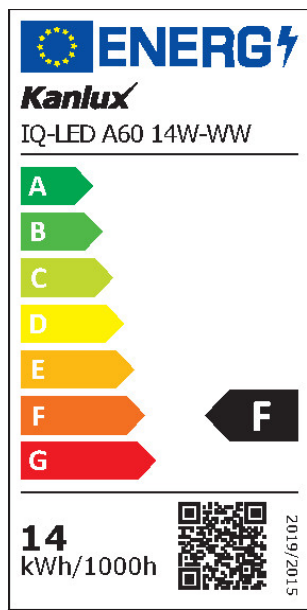

Farba svetla: teplá biela

Pätica: E27

Menovitá životnosť lampy [h]: 15000

Počet cyklov zap./vyp.: ≥40000

Tvar svetelného zdroja: Štandardné

VŠEOBECNÉ PARAMETRE VÝROBKU:

Spotreba energie v režime zapnutia (kWh/1000h): 14

Trieda energetickej účinnosti: F

Užitočný svetelný tok Φ_{use} [lm]: 1520

Užitočný svetelný tok Φ_{use} [lm]: v guli (360°)

iQ-LED

Kanlux

ul. Objazdowa 1-3, 41-922 Radzionków, Poland

27279 IQ-LED A60 14W-WW

Svetelný zdroj LED

Náhradná teplota chromatickosti [K]: 2700

Spotreba v režime zapnutia Pon [W]: 14

Výška [mm]: 120

Šírka [mm]: 60

Hĺbka [mm]: 60

Index podania farieb: 80

Súradnice chromatickosti (x): 0.458

Súradnice chromatickosti (y): 0.41

Tvrdenie o rovnocennom výkone [W]: 99

PARAMETRE SVETELNÝCH ZDROJOV LED A OLED:

Hodnota indexu podania farieb R9: 2

Činiteľ funkčnej spoľahlivosti: ≥ 0.9

Činiteľ starnutia svetelného zdroja: 0.93