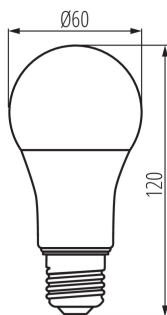

iQ-LED

Kanlux

ul. Objazdowa 1-3, 41-922 Radzionków, Poland

27279 IQ-LED A60 14W-WW

Svetelný zdroj LED

5905339272799

Kanlux iQ-LED to je fotobiologická bezpečnosť, spoľahlivosť a priaznivá farebná teplota pre oči, to všetko pri zachovaní klasického dizajnu A60. Žiarovky iQ-LED zaisťujú dokonalý užívateľský komfort a bezpečnosť, ktorú potvrdzuje certifikát TÜV Rheinland.

TYP SVETELNÉHO ZDROJA:

Použitá technológia osvetlenia: LED

Nesmerový alebo smerový: NDLS

Napájaný zo siete alebo nenapájaný zo siete: MLS

Pripojený zdroj svetla (CLS): ne

Farebne laditeľný svetelný zdroj: ne

Svetelný zdroj s vysokým jasom: ne

Štít proti oslneniu: ne

Stmievateľný: ne

PARAMETRE VÝROBKU:

Farba: biela

Možnosť spolupráce so stmievačom: ne

Priemer [mm]: 60

Obsah ortuti: ne

Menovité napätie [V]: 220-240 AC

Menovitá frekvencia [Hz]: 50/60

Menovitý prúd lampy [mA]: 112

Menovitý výkon [W]: 14

Materiál: plast

Materiál difúzora: plast

Zdroj svetla: A60

Typ diódy: LED SMD

Farba svetla: teplá biela

Pätica: E27

Menovitá životnosť lampy [h]: 15000

Počet cyklov zap./vyp.: ≥40000

Tvar svetelného zdroja: Štandardné

VŠEOBECNÉ PARAMETRE VÝROBKU:

Spotreba energie v režime zapnutia (kWh/1000h): 14

Trieda energetickej účinnosti: F

Užitočný svetelný tok Φ_{use} [lm]: 1520

Užitočný svetelný tok Φ_{use} [lm]: v guli (360°)