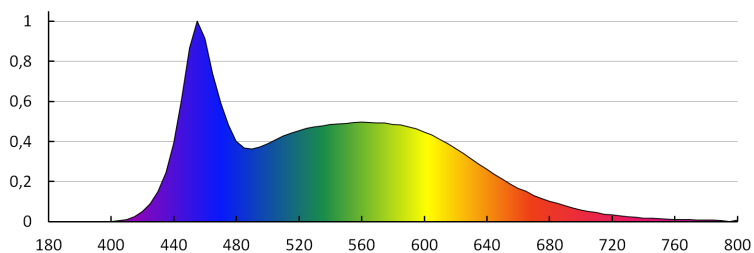

27272 IQ-LED A60 5,5W-CW

Svetelný zdroj LED

KANLUX S.A. (kat 27272) IQ-LED A60 5,5W-CW / LDC (Polar)