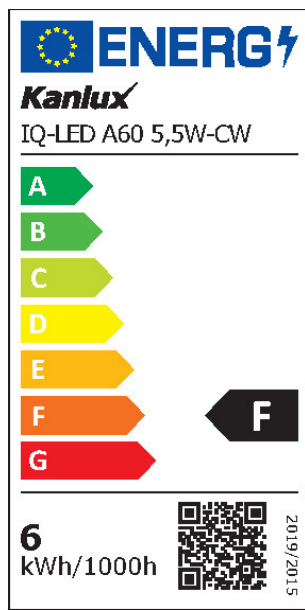

Farba svetla: studená biela

Pätica: E27

Menovitá životnosť lampy [h]: 15000

Počet cyklov zap./vyp.: ≥40000

Tvar svetelného zdroja: Štandardné

VŠEOBECNÉ PARAMETRE VÝROBKU:

Spotreba energie v režime zapnutia (kWh/1000h): 6

Trieda energetickej účinnosti: F

Užitočný svetelný tok Φ_{use} [lm]: 480

Užitočný svetelný tok Φ_{use} [lm]: v guli (360°)

iQ-LED

Kanlux

ul. Objazdowa 1-3, 41-922 Radzionków, Poland

27272 IQ-LED A60 5,5W-CW

Svetelný zdroj LED

Náhradná teplota chromatickosti [K]: 6500

Spotreba v režime zapnutia Pon [W]: 5.5

Výška [mm]: 110

Šírka [mm]: 60

Hĺbka [mm]: 60

Index podania farieb: 80

Súradnice chromatickosti (x): 0.313

Súradnice chromatickosti (y): 0.337

Tvrdenie o rovnocennom výkone [W]: 40

PARAMETRE SVETELNÝCH ZDROJOV LED A OLED:

Hodnota indexu podania farieb R9: 27

Činiteľ funkčnej spoľahlivosti: ≥ 0.9

Činiteľ starnutia svetelného zdroja: 0.93