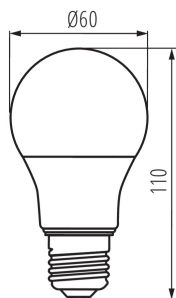

iQ-LED

Kanlux

ul. Objazdowa 1-3, 41-922 Radzionków, Poland

27272 IQ-LED A60 5,5W-CW

Svetelný zdroj LED

5905339272720

Kanlux iQ-LED to je fotobiologická bezpečnosť, spoľahlivosť a priaznivá farebná teplota pre oči, to všetko pri zachovaní klasického dizajnu A60. Žiarovky iQ-LED zaisťujú dokonalý užívateľský komfort a bezpečnosť, ktorú potvrdzuje certifikát TÜV Rheinland.

TYP SVETELNÉHO ZDROJA:

Použitá technológia osvetlenia: LED

Nesmerový alebo smerový: NDLS

Napájaný zo siete alebo nenapájaný zo siete: MLS

Pripojený zdroj svetla (CLS): ne

Farebne laditeľný svetelný zdroj: ne

Svetelný zdroj s vysokým jasom: ne

Štít proti oslneniu: ne

Stmievateľný: ne

PARAMETRE VÝROBKU:

Farba: biela

Možnosť spolupráce so stmievačom: ne

Priemer [mm]: 60

Obsah ortuti: ne

Menovité napätie [V]: 220-240 AC

Menovitá frekvencia [Hz]: 50/60

Menovitý prúd lampy [mA]: 43

Menovitý výkon [W]: 5.5

Materiál: plast

Materiál difúzora: plast

Zdroj svetla: A60

Typ diódy: LED SMD

Farba svetla: studená biela

Pätica: E27

Menovitá životnosť lampy [h]: 15000

Počet cyklov zap./vyp.: ≥40000

Tvar svetelného zdroja: Štandardné

VŠEOBECNÉ PARAMETRE VÝROBKU:

Spotreba energie v režime zapnutia (kWh/1000h): 6

Trieda energetickej účinnosti: F

Užitočný svetelný tok Φ_{use} [lm]: 480

Užitočný svetelný tok Φ_{use} [lm]: v guli (360°)