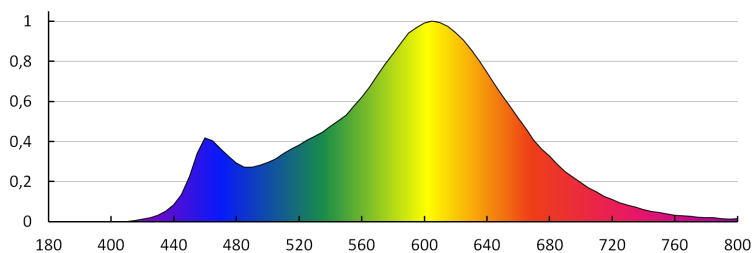

27300 IQ-LED G45E14 5,5W-WW

Svetelný zdroj LED

KANLUX S.A. (kat 27300) IQ-LED G45E14 5,5W-WW / LDC (Polar)