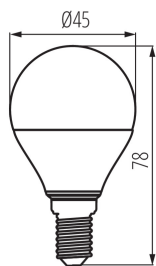

iQ-LED

Kanlux

ul. Objazdowa 1-3, 41-922 Radzionków, Poland

27300 IQ-LED G45E14 5,5W-WW

Svetelný zdroj LED

5905339273000

Kanlux iQ-LED to je fotobiologická bezpečnosť, spoľahlivosť a priaznivá farebná teplota pre oči, to všetko pri zachovaní klasického dizajnu G45. Žiarovky iQ-LED zaisťujú dokonale užívateľský komfort a bezpečnosť, ktorú potvrdzuje certifikát TÜV Rheinland.

TYP SVETELNÉHO ZDROJA:

Použitá technológia osvetlenia: LED

Nesmerový alebo smerový: NDLS

Napájaný zo siete alebo nenapájaný zo siete: MLS

Pripojený zdroj svetla (CLS): ne

Farebne laditeľný svetelný zdroj: ne

Svetelný zdroj s vysokým jasom: ne

Štít proti oslneniu: ne

Stmievateľný: ne

PARAMETRE VÝROBKU:

Farba: biela

Možnosť spolupráce so stmievačom: ne

Priemer [mm]: 45

Obsah ortuti: ne

Menovité napätie [V]: 220-240 AC

Menovitá frekvencia [Hz]: 50/60

Menovitý prúd lampy [mA]: 44

Menovitý výkon [W]: 5.5

Materiál: plast

Materiál difúzora: plast

Zdroj svetla: G45

Typ diódy: LED SMD

Farba svetla: teplá biela

Pätica: E14

Menovitá životnosť lampy [h]: 15000

Počet cyklov zap./vyp.: ≥40000

Tvar svetelného zdroja: guľka

VŠEOBECNÉ PARAMETRE VÝROBKU:

Spotreba energie v režime zapnutia (kWh/1000h): 6

Trieda energetickej účinnosti: F

Užitočný svetelný tok Φ_{use} [lm]: 470

Užitočný svetelný tok Φ_{use} [lm]: v guli (360°)