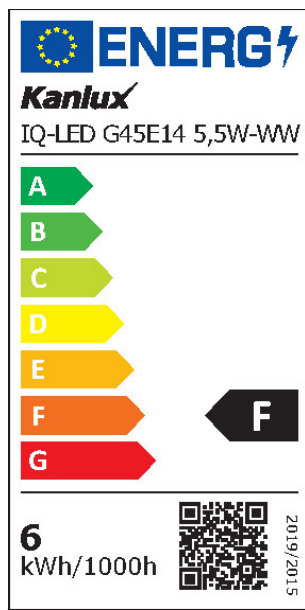

Farba svetla: teplá biela

Pätica: E14

Menovitá životnosť lampy [h]: 15000

Počet cyklov zap./vyp.: ≥40000

Tvar svetelného zdroja: guľka

VŠEOBECNÉ PARAMETRE VÝROBKU:

Spotreba energie v režime zapnutia (kWh/1000h): 6

Trieda energetickej účinnosti: F

Užitočný svetelný tok Φ_{use} [lm]: 470

Užitočný svetelný tok Φ_{use} [lm]: v guli (360°)

iQ-LED

Kanlux

ul. Objazdowa 1-3, 41-922 Radzionków, Poland

27300 IQ-LED G45E14 5,5W-WW

Svetelný zdroj LED

Náhradná teplota chromatickosti [K]: 2700

Spotreba v režime zapnutia Pon [W]: 5.5

Výška [mm]: 78

Šírka [mm]: 45

Hĺbka [mm]: 45

Index podania farieb: 80

Súradnice chromatickosti (x): 0.458

Súradnice chromatickosti (y): 0.41

Tvrdenie o rovnocennom výkone [W]: 40

PARAMETRE SVETELNÝCH ZDROJOV LED A OLED:

Hodnota indexu podania farieb R9: 10

Činiteľ funkčnej spoľahlivosti: ≥ 0.9

Činiteľ starnutia svetelného zdroja: 0.93