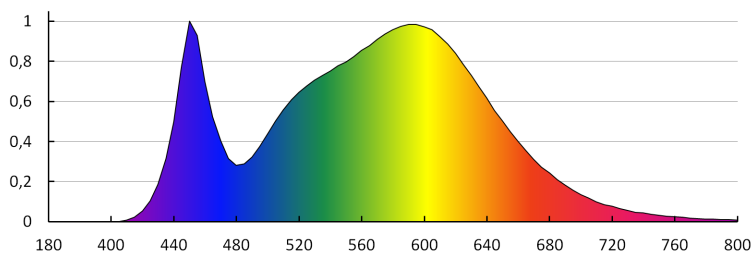

27307 IQ-LED G45E14 7,5W-NW

Svetelný zdroj LED

KANLUX S.A. (kat 27307) IQ-LED G45E14 7,5W-NW / LDC (Polar)