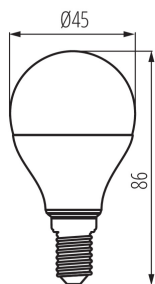

iQ-LED

Kanlux

ul. Objazdowa 1-3, 41-922 Radzionków, Poland

27307 IQ-LED G45E14 7,5W-NW

Svetelný zdroj LED

5905339273079

Kanlux iQ-LED to je fotobiologická bezpečnosť, spoľahlivosť a priaznivá farebná teplota pre oči, to všetko pri zachovaní klasického dizajnu G45. Žiarovky iQ-LED zaisťujú dokonale užívateľský komfort a bezpečnosť, ktorú potvrdzuje certifikát TÜV Rheinland.

TYP SVETELNÉHO ZDROJA:

Použitá technológia osvetlenia: LED

Nesmerový alebo smerový: NDLS

Napájaný zo siete alebo nenapájaný zo siete: MLS

Pripojený zdroj svetla (CLS): ne

Farebne laditeľný svetelný zdroj: ne

Svetelný zdroj s vysokým jasom: ne

Štít proti oslneniu: ne

Stmievateľný: ne

PARAMETRE VÝROBKU:

Farba: biela

Možnosť spolupráce so stmievačom: ne

Priemer [mm]: 45

Obsah ortuti: ne

Menovité napätie [V]: 220-240 AC

Menovitá frekvencia [Hz]: 50/60

Menovitý prúd lampy [mA]: 56

Menovitý výkon [W]: 7.5

Materiál: plast

Materiál difúzora: plast

Zdroj svetla: G45

Typ diódy: LED SMD

Farba svetla: biela

Pätica: E14

Menovitá životnosť lampy [h]: 15000

Počet cyklov zap./vyp.: ≥40000

Tvar svetelného zdroja: guľka

VŠEOBECNÉ PARAMETRE VÝROBKU:

Spotreba energie v režime zapnutia (kWh/1000h): 8

Trieda energetickej účinnosti: E

Užitočný svetelný tok Φ_{use} [lm]: 830

Užitočný svetelný tok Φ_{use} [lm]: v guli (360°)