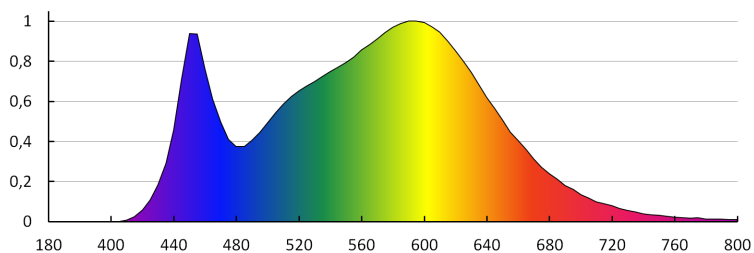

27295 IQ-LED C37E14 5,5W-NW

Svetelný zdroj LED

KANLUX S.A. (kat 27295) IQ-LED C37E14 5,5W-NW / LDC (Polar)