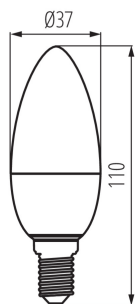

iQ-LED

Kanlux

ul. Objazdowa 1-3, 41-922 Radzionków, Poland

27295 IQ-LED C37E14 5,5W-NW

Svetelný zdroj LED

5905339272959

Kanlux iQ-LED to je fotobiologická bezpečnosť, spoľahlivosť a priaznivá farebná teplota pre oči, to všetko pri zachovaní klasického dizajnu C37. Žiarovky iQ-LED zaisťujú dokonalý užívateľský komfort a bezpečnosť, ktorú potvrdzuje certifikát TÜV Rheinland.

TYP SVETELNÉHO ZDROJA:

Použitá technológia osvetlenia: LED

Nesmerový alebo smerový: NDLS

Napájaný zo siete alebo nenapájaný zo siete: MLS

Pripojený zdroj svetla (CLS): ne

Farebne laditeľný svetelný zdroj: ne

Svetelný zdroj s vysokým jasom: ne

Štít proti oslneniu: ne

Stmievateľný: ne

PARAMETRE VÝROBKU:

Farba: biela

Možnosť spolupráce so stmievačom: ne

Priemer [mm]: 37

Obsah ortuti: ne

Menovité napätie [V]: 220-240 AC

Menovitá frekvencia [Hz]: 50/60

Menovitý prúd lampy [mA]: 44

Menovitý výkon [W]: 5.5

Materiál: plast

Zdroj svetla: C37

Typ diódy: LED SMD

Farba svetla: biela

Pätica: E14

Menovitá životnosť lampy [h]: 15000

Počet cyklov zap./vyp.: ≥40000

Tvar svetelného zdroja: sviečka

VŠEOBECNÉ PARAMETRE VÝROBKU:

Spotreba energie v režime zapnutia (kWh/1000h): 6

Trieda energetickej účinnosti: F

Užitočný svetelný tok Φ_{use} [lm]: 490

Užitočný svetelný tok Φ_{use} [lm]: v guli (360°)

Náhradná teplota chromatickosti [K]: 4000