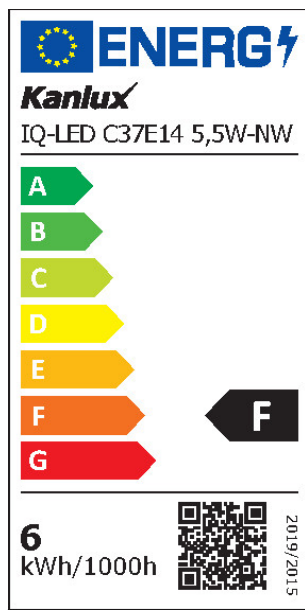

Pätica: E14

Menovitá životnosť lampy [h]: 15000

Počet cyklov zap./vyp.: ≥40000

Tvar svetelného zdroja: sviečka

VŠEOBECNÉ PARAMETRE VÝROBKU:

Spotreba energie v režime zapnutia (kWh/1000h): 6

Trieda energetickej účinnosti: F

Užitočný svetelný tok Φ_{use} [lm]: 490

Užitočný svetelný tok Φ_{use} [lm]: v guli (360°)

Náhradná teplota chromatickosti [K]: 4000

iQ-LED

Kanlux

ul. Objazdowa 1-3, 41-922 Radzionków, Poland

27295 IQ-LED C37E14 5,5W-NW

Svetelný zdroj LED

Spotreba v režime zapnutia Pon [W]: 5.5

Výška [mm]: 102

Šírka [mm]: 37

Hĺbka [mm]: 37

Index podania farieb: 80

Súradnice chromatickosti (x): 0.38

Súradnice chromatickosti (y): 0.38

Tvrdenie o rovnocennom výkone [W]: 41

PARAMETRE SVETELNÝCH ZDROJOV LED A OLED:

Hodnota indexu podania farieb R9: 9

Činiteľ funkčnej spoľahlivosti: ≥ 0.9

Činiteľ starnutia svetelného zdroja: 0.93

PARAMETRE SVETELNÝCH ZDROJOV LED A OLED NAPÁJANÝCH ZO SIETE: