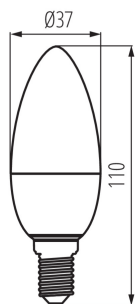

iQ-LED

Kanlux

ul. Objazdowa 1-3, 41-922 Radzionków, Poland

27296 IQ-LED C37E14 5,5W-CW

Svetelný zdroj LED

5905339272966

Kanlux iQ-LED to je fotobiologická bezpečnosť, spoľahlivosť a priaznivá farebná teplota pre oči, to všetko pri zachovaní klasického dizajnu C37. Žiarovky iQ-LED zaisťujú dokonalý užívateľský komfort a bezpečnosť, ktorú potvrdzuje certifikát TÜV Rheinland.

TYP SVETELNÉHO ZDROJA:

Použitá technológia osvetlenia: LED

Nesmerový alebo smerový: NDLS

Napájaný zo siete alebo nenapájaný zo siete: MLS

Pripojený zdroj svetla (CLS): ne

Farebne laditeľný svetelný zdroj: ne

Svetelný zdroj s vysokým jasom: ne

Štít proti oslneniu: ne

Stmievateľný: ne

PARAMETRE VÝROBKU:

Farba: biela

Možnosť spolupráce so stmievačom: ne

Priemer [mm]: 37

Obsah ortuti: ne

Menovité napätie [V]: 220-240 AC

Menovitá frekvencia [Hz]: 50/60

Menovitý prúd lampy [mA]: 44

Menovitý výkon [W]: 5.5

Materiál: plast

Zdroj svetla: C37

Typ diódy: LED SMD

Farba svetla: studená biela

Pätica: E14

Menovitá životnosť lampy [h]: 15000

Počet cyklov zap./vyp.: ≥40000

Tvar svetelného zdroja: sviečka

VŠEOBECNÉ PARAMETRE VÝROBKU:

Spotreba energie v režime zapnutia (kWh/1000h): 6

Trieda energetickej účinnosti: F

Užitočný svetelný tok Φ_{use} [lm]: 490

Užitočný svetelný tok Φ_{use} [lm]: v guli (360°)

Náhradná teplota chromatickosti [K]: 6500