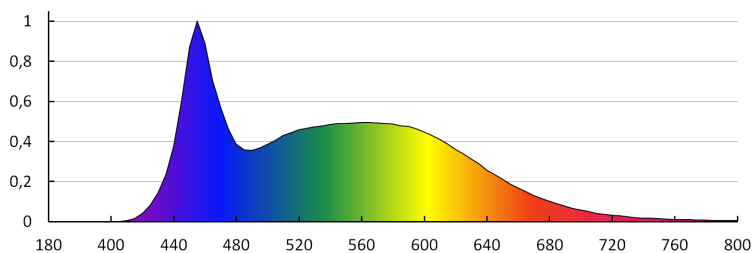

27296 IQ-LED C37E14 5,5W-CW

Svetelný zdroj LED

KANLUX S.A. (kat 27296) IQ-LED C37E14 5,5W-CW / LDC (Polar)