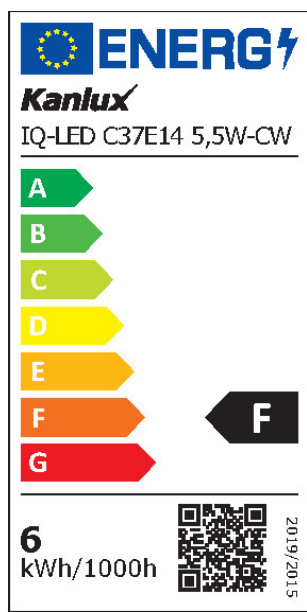

Pätica: E14

Menovitá životnosť lampy [h]: 15000

Počet cyklov zap./vyp.: ≥40000

Tvar svetelného zdroja: sviečka

VŠEOBECNÉ PARAMETRE VÝROBKU:

Spotreba energie v režime zapnutia (kWh/1000h): 6

Trieda energetickej účinnosti: F

Užitočný svetelný tok Φ_{use} [lm]: 490

Užitočný svetelný tok Φ_{use} [lm]: v guli (360°)

Náhradná teplota chromatickosti [K]: 6500

iQ-LED

Kanlux

ul. Objazdowa 1-3, 41-922 Radzionków, Poland

27296 IQ-LED C37E14 5,5W-CW

Svetelný zdroj LED

Spotreba v režime zapnutia Pon [W]: 5.5

Výška [mm]: 102

Šírka [mm]: 37

Hĺbka [mm]: 37

Index podania farieb: 80

Súradnice chromatickosti (x): 0.313

Súradnice chromatickosti (y): 0.337

Tvrdenie o rovnocennom výkone [W]: 41

PARAMETRE SVETELNÝCH ZDROJOV LED A OLED:

Hodnota indexu podania farieb R9: 22

Činiteľ funkčnej spoľahlivosti: ≥ 0.9

Činiteľ starnutia svetelného zdroja: 0.93

PARAMETRE SVETELNÝCH ZDROJOV LED A OLED NAPÁJANÝCH ZO SIETE: