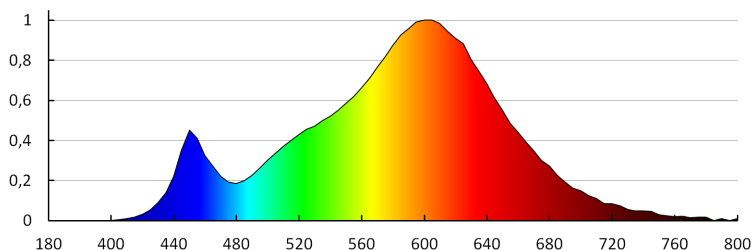

KANLUX S.A. (kat 15098) RANGO R7S SMD-WW / Krzywa rozsyłu światła (biegunowo)

LOGISTICKÉ ÚDAJE:

Merná jednotka: kus

Spôsob balenia: 10

Počet kusov v druhom balení: 10

Počet kusov v hromadnom balení: 100

Čistá kusová hmotnosť [g]: 46

Gramáž [g]: 83.8

Dĺžka kusového balenia [cm]: 10

Šírka kusového balenia [cm]: 3

Výška kusového balenia [cm]: 18

Hmotnosť kartónu [kg]: 8.38

Šírka kartónu [cm]: 42.5

Výška kartónu [cm]: 22.5

Dĺžka kartónu [cm]: 66

Objem kartónu [m³]: 0.063113