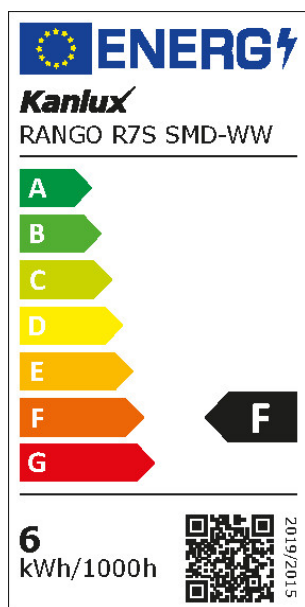

Menovitý prúd lampy [mA]: 46

Menovitý výkon [W]: 6

Materiál: plast

Materiál difúzora: sklo

Zdroj svetla: J

Typ diódy: LED SMD

Farba svetla: teplá biela

Pätica: R7s

Menovitá životnosť lampy [h]: 20000

Počet cyklov zap./vyp.: ≥ 20000

VŠEOBECNÉ PARAMETRE VÝROBKU:

Spotreba energie v režime zapnutia (kWh/1000h): 6

Trieda energetickej účinnosti: F

Užitočný svetelný tok Φ_{use} [lm]: 550

Užitočný svetelný tok Φ_{use} [lm]: v širokom kuželi (120°)

Náhradná teplota chromatickosti [K]: 3000

Spotreba v režime zapnutia Pon [W]: 6

Výška [mm]: 119

Šírka [mm]: 17

Hĺbka [mm]: 23

Index podania farieb: 80

Súradnice chromatickosti (x): 0.44

Súradnice chromatickosti (y): 0.403

15098 RANGO R7S SMD-WW

Svetelný zdroj LED

PARAMETRE SMEROVÝCH SVETELNÝCH ZDROJOV:

Światłość szczytowa [cd]: 236

Uhol svetelného zväzku [°]: 110